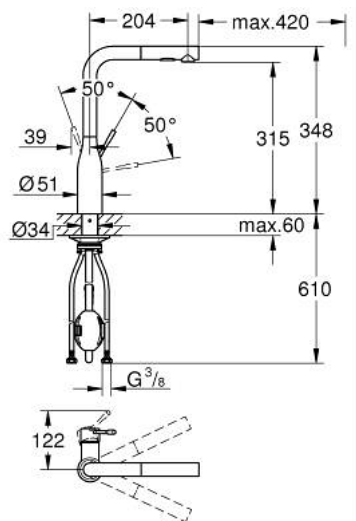

30 270 00D ESSENCE MITIGEUR MONOCOMMANDE 1/2" ÉVIER

DESCRIPTION DU PRODUIT

- Couleur: chromé
- flow rate 5.67 l/min
- GROHE LongLife finition durable
- GROHE SilkMove cartouche en céramique 28 mm
- Pull-Out spout for greater flexibility
- 2 jets
- inversion automatique à jet laminaire
- matériel: métal
- bec moulé pivotant, zone de rotation 360°
- protégé contre le retour d'eau
- flexibles de raccordement souples
- set de fixation métal
- débit maximum à 3 bars : 5 l/min

30 270 00D ESSENCE MITIGEUR MONOCOMMANDE 1/2" ÉVIER

PIÈCES DE RECHANGE, novembre 2021 – now

- 1: Levier (Numéro de commande 46927000)
- 2: Cartouche (Numéro de commande 46580000)
- 3: douchette (Numéro de commande 46926000)
- 3.1: Filtre (Numéro de commande 0676800M)
- 3.2: Clapet anti-retour (Numéro de commande 08565000)
- 3.3: Brise-jet (Numéro de commande 48275000)
- 4: Flexible pour mitigeur évier avec douchette ou mousseur extractible (Numéro de commande 48293000)
- 5: Fixation M30x1,5 (Numéro de commande 48384000)
- 6: Plaque de renfort (Numéro de commande 05334000)
- 7: Relaxa Plus (Numéro de commande 64999000)