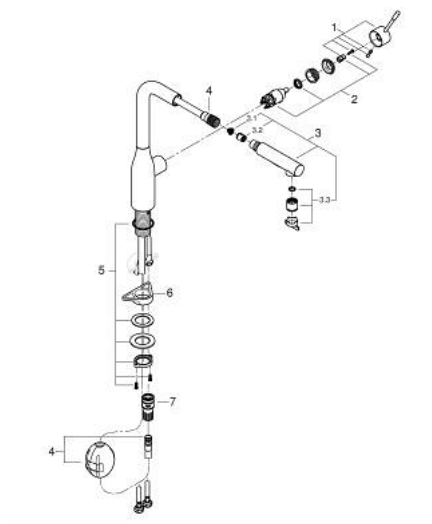

30 270 00D ESSENCE MITIGEUR MONOCOMMANDE 1/2" ÉVIER

DESCRIPTION DU PRODUIT

- Couleur: chromé
- flow rate 5.67 l/min
- GROHE LongLife finition durable
- GROHE SilkMove cartouche en céramique 28 mm
- Pull-Out spout for greater flexibility
- 2 jets
- inversion automatique à jet laminaire
- matériel: métal
- bec moulé pivotant, zone de rotation 360°
- protégé contre le retour d'eau
- flexibles de raccordement souples
- set de fixation métal
- débit maximum à 3 bars : 5 l/min

30 270 00D ESSENCE MITIGEUR MONOCOMMANDE 1/2" ÉVIER

PIÈCES DE RECHANGE, novembre 2021 – now

- 1: Levier (Numéro de commande 46927000)
- 2: Cartouche (Numéro de commande 46580000)
- 3: douchette (Numéro de commande 46926000)
- 3.1: Filtre (Numéro de commande 0676800M)
- 3.2: Clapet anti-retour (Numéro de commande 08565000)
- 3.3: Brise-jet (Numéro de commande 48275000)
- 4: Flexible pour mitigeur évier avec douchette ou mousseur extractible (Numéro de commande 48293000)
- 5: Fixation M30x1,5 (Numéro de commande 48384000)
- 6: Plaque de renfort (Numéro de commande 05334000)
- 7: Relaxa Plus (Numéro de commande 64999000)