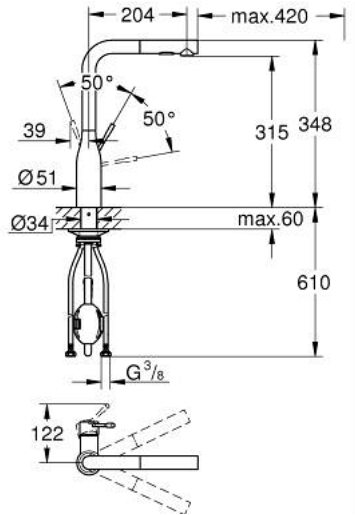

ESSENCE 30 270 00D خلاط مطبخ بمقبض فردي بقياس 1/2 بوصة

وصف المنتج

• اللون: كروم

• flow rate 5.67 l/min

• صباب مرتفع

• طلاء كروم GROHE LongLife

• قلب سيراميك GROHE SilkMove 28 مم

• Pull-Out spout for greater flexibility

• مثبت اتجاه التدفق

• Dual Spray - switch between laminar spray and SpeedClean shower jet

• using diverter

• عودة تلقائية إلى الرذاذ القمري

• الخامة: معدن

• swivel tubular spout, swivel area 360°

• محمي من التدفق العكسي

• خرطوم توصيل مرنة

•

• maximum flow rate (at 3 bar): 5 l/min

ESSENCE 30 270 00D خلاط مطبخ بمقبض فردي بقياس 1/2 بوصة

الآن - 2021 ريمفون, قطع الغيار

1: مقبض (46927000 رقم الطلب)

2: خرطوشة (46580000 رقم الطلب)