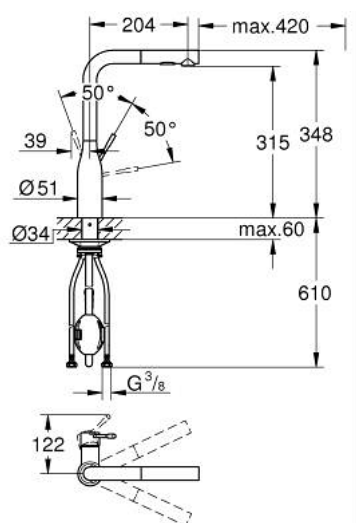

## 30 270 000 ESSENCE MITIGEUR MONOCOMMANDE 1/2" ÉVIER

### DESCRIPTION DU PRODUIT

- Couleur: chromé
- GROHE LongLife finition durable
- GROHE SilkMove cartouche en céramique 28 mm
- Pull-Out spout for greater flexibility
- 2 jets
- inversion automatique à jet laminaire
- matériel: métal
- bec moulé pivotant, zone de rotation 360°
- protégé contre le retour d'eau
- flexibles de raccordement souples
- set de fixation métal

### PIÈCES DE RECHANGE, juin 2022 – now

- 1: Levier (Numéro de commande 46927000)
- 2: Cartouche (Numéro de commande 46580000)
- 3: douchette (Numéro de commande 46926000)
- 3.1: Filtre (Numéro de commande 0676800M)
- 3.2: Clapet anti-retour (Numéro de commande 08565000)
- 3.3: Brise-jet (Numéro de commande 48275000)
- 4: Flexible pour mitigeur évier avec douchette ou mousseur extractible (Numéro de commande 48293000)
- 5: Fixation M30x1,5 (Numéro de commande 48384000)
- 6: Plaque de renfort (Numéro de commande 05334000)