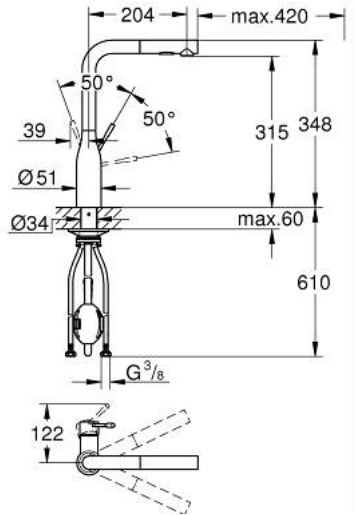

ESSENCE 30 270 000 خلاط مطبخ بمقبض فردي بقياس 1/2 بوصة

وصف المنتج

• اللون: كروم

• صباب مرتفع

• طلاء كروم GROHE LongLife

• قلب سيراميك GROHE SilkMove 28 مم

• Pull-Out spout for greater flexibility

• مثبت اتجاه التدفق

Dual Spray - switch between laminar spray and SpeedClean shower jet

using diverter

• عودة تلقائية إلى الرذاذ القمري

• الخامة: معدن

swivel tubular spout, swivel area 360°

• محمي من التدفق العكسي

• خراطيم توصيل مرنة

ESSENCE 30 270 000 خلاط مطبخ بمقبض فردي بقياس 1/2 بوصة

الآن - 2022 ويناوي, قطع الغيار:

1: مقبض (46927000 رقم الطلب.)

2: خرطوشة (46580000 رقم الطلب.)

3: سبراي قابل للسحب (46926000 رقم الطلب.)

3.1: مصفاة غبار (0676800M رقم الطلب.)

3.2: صمام مانع للإرجاع (08565000 رقم الطلب.)

3.3: محافظ على استقامة التدفق (48275000 رقم الطلب.)

4: Hose for sink mixer with pull-out dual spray or mousseur (4829 رقم الطلب.)

3000)

5: تجميع مثبت ساق (48384000 رقم الطلب.)