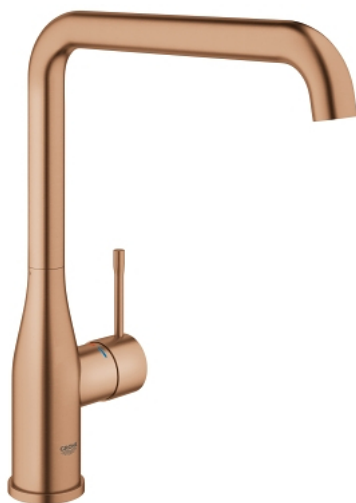

30 269 DL0 ESSENCE MITIGEUR MONOCOMMANDE 1/2" ÉVIER

DESCRIPTION DU PRODUIT

- Couleur: warm sunset brossé
- bec haut
- finition GROHE LongLife
- GROHE SilkMove cartouche en céramique 28 mm
- GROHE AquaGuide mousseur ajustable
- bec moulé pivotant
- zone de pivotement réglable 0° / 150° / 360°
- flexibles de raccordement souples
- set de fixation métal
- limiteur de température intégré