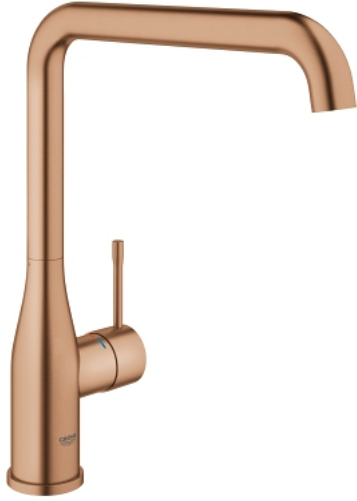

ESSENCE 30 269 DLO خلاط مطبخ بمقبض فردي بقياس 1/2 بوصة

وصف المنتج:

• اللون: brushed warm sunset

• صاب مرتفع

• طلاء GROHE LongLife

• قلب سيراميك GROHE SilkMove 28 مم

• مرعي المياه القابل للتعديل GROHE AquaGuide

• صنوبر أنبوبي قابل للدوران

• منطقة دوار قابلة للتعديل 0° / 150° / 360°

• خراطيم توصيل مرنة

•

• محدد درجة حرارة مدمج