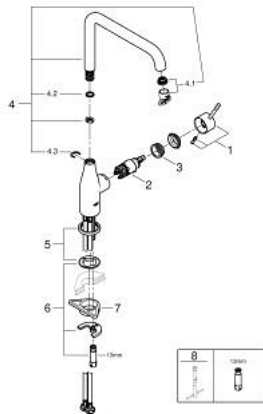

## 30 269 DC0 ESSENCE MITIGEUR MONOCOMMANDE 1/2" ÉVIER

### DESCRIPTION DU PRODUIT

- Couleur: supersteel
- bec haut
- finition GROHE LongLife
- GROHE SilkMove cartouche en céramique 28 mm
- GROHE AquaGuide mousseur ajustable
- bec moulé pivotant
- zone de pivotement réglable 0° / 150° / 360°
- flexibles de raccordement souples
- set de fixation métal
- limiteur de température intégré

### PIÈCES DE RECHANGE, février 2022 – now

- 1: Levier (Numéro de commande 46927DC0)
- 2: Cartouche (Numéro de commande 46580000)
- 3: anneau fileté (Numéro de commande 48591000)
- 4: Bec L (Numéro de commande 13376DC0)
- 4.1: Mousseur (Numéro de commande 48270000)
- 4.2: Joint torique 13,5 x 2,75 (Numéro de commande 0128500M)
- 4.3: Clip de s-reté (Numéro de commande 4826600M)
- 5: Rosace (Numéro de commande 48603DC0)
- 6: Fixation M26x1,5 (Numéro de commande 46671000)
- 7: Plaque de renfort (Numéro de commande 05334000)
- 8: Clef plate SW 46 mm à 6 pans (Numéro de commande 19017000)\*