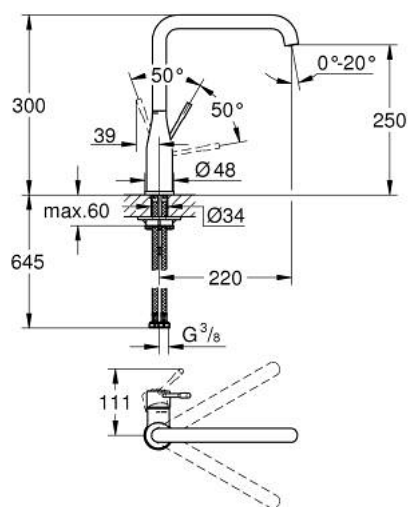

## 30 269 DC0 ESSENCE MITIGEUR MONOCOMMANDE 1/2" ÉVIER

### DESCRIPTION DU PRODUIT

- Couleur: supersteel
- bec haut
- finition GROHE LongLife
- GROHE SilkMove cartouche en céramique 28 mm
- GROHE AquaGuide mousseur ajustable
- bec moulé pivotant
- zone de pivotement réglable 0° / 150° / 360°
- flexibles de raccordement souples
- set de fixation métal
- limiteur de température intégré

### PIÈCES DE RECHANGE, février 2022 – now

- 1: Levier (Numéro de commande 46927DC0)
- 2: Cartouche (Numéro de commande 46580000)
- 3: anneau fileté (Numéro de commande 48591000)
- 4: Bec L (Numéro de commande 13376DC0)
- 4.1: Mousseur (Numéro de commande 48270000)
- 4.2: Joint torique 13,5 x 2,75 (Numéro de commande 0128500M)
- 4.3: Clip de s-reté (Numéro de commande 4826600M)
- 5: Rosace (Numéro de commande 48603DC0)
- 6: Fixation M26x1,5 (Numéro de commande 46671000)
- 7: Plaque de renfort (Numéro de commande 05334000)
- 8: Clef plate SW 46 mm à 6 pans (Numéro de commande 19017000)\*