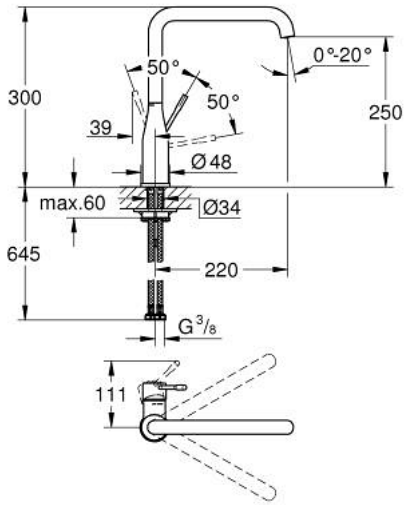

ESSENCE 30 269 DC0 خلاط مطبخ بمقبض فردي بقياس 1/2 بوصة

وصف المنتج:

• اللون: supersteel

• صاب مرتفع

• طلاء GROHE LongLife

• قلب سيراميك GROHE SilkMove 28 مم

• مرعي المياه القابل للتعديل GROHE AquaGuide

• صنوبر أنبوبي قابل للدوران

• منطقة دوار قابلة للتعديل 0° / 150° / 360°

• خراطيم توصيل مرنة

•

• محدد درجة حرارة مدمج

ESSENCE 30 269 DC0 خلاط مطبخ بمقبض فردي بقياس 1/2 بوصة

الآن - 2022 رياربف, قطع الغيار:

1: مقبض (رقم الطلب: 46927DC0 رقم الطلب: -)

2: خرطوشة (رقم الطلب: 46580000 رقم الطلب: -)

3: screw ring (رقم الطلب: 48591000 رقم الطلب: -)

4: قنطرة حرف (رقم الطلب: 13376DC0 رقم الطلب: -)

4.1: فلتر مياه (رقم الطلب: 48270000 رقم الطلب: -)

4.2: وردة عزل (رقم الطلب: 0128500M رقم الطلب: -)

4.3: حلقة الأمان (رقم الطلب: 4826600M رقم الطلب: -)

5: غطاء مثقوب من المنتصف (رقم الطلب: 48603DC0 رقم الطلب: -)

6: طقم تركيب ساق (رقم الطلب: 46671000 رقم الطلب: -)

7: لوحة الدعم (رقم الطلب: 05334000 رقم الطلب: -)