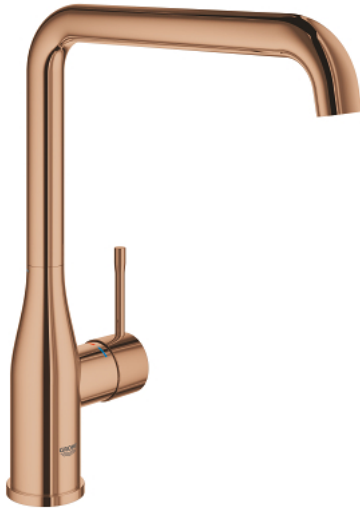

30 269 DA0 ESSENCE MITIGEUR MONOCOMMANDE 1/2" ÉVIER

DESCRIPTION DU PRODUIT

- Couleur: warm sunset
- bec haut
- finition GROHE LongLife
- GROHE SilkMove cartouche en céramique 28 mm
- GROHE AquaGuide mousseur ajustable
- bec moulé pivotant
- zone de pivotement réglable 0° / 150° / 360°
- flexibles de raccordement souples
- set de fixation métal
- limiteur de température intégré