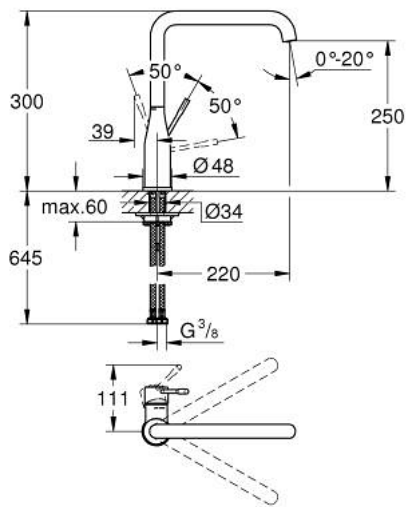

30 269 AL0 ESSENCE MITIGEUR MONOCOMMANDE 1/2" ÉVIER

DESCRIPTION DU PRODUIT

- Couleur: hard graphite brossé
- bec haut
- finition GROHE LongLife
- GROHE SilkMove cartouche en céramique 28 mm
- GROHE AquaGuide mousseur ajustable
- bec moulé pivotant
- zone de pivotement réglable 0° / 150° / 360°
- flexibles de raccordement souples
- set de fixation métal
- limiteur de température intégré

30 269 AL0 ESSENCE MITIGEUR MONOCOMMANDE 1/2" ÉVIER

PIÈCES DE RECHANGE, février 2022 – now

- 1: Levier (Numéro de commande 46927AL0)
- 2: Cartouche (Numéro de commande 46580000)
- 3: anneau fileté (Numéro de commande 48591000)
- 4: Bec L (Numéro de commande 13376AL0)
- 4.1: Mousseur (Numéro de commande 48270000)
- 4.2: joint torique x 20 (Numéro de commande 0128500M)
- 4.3: Clip de s-reté (Numéro de commande 4826600M)
- 5: Rosace (Numéro de commande 48603AL0)
- 6: Fixation M26x1,5 (Numéro de commande 46671000)
- 7: Plaque de renfort (Numéro de commande 05334000)
- 8: Clef platte SW 46 mm à 6 pans (Numéro de commande 19017000)*