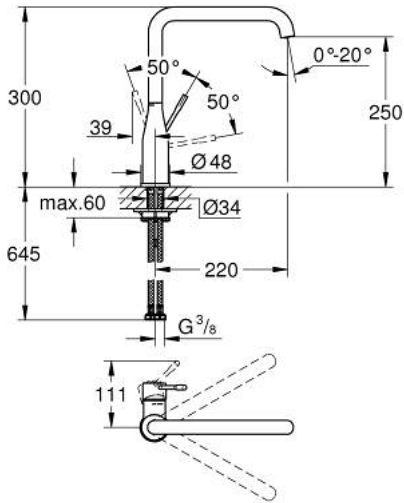

## ESSENCE 30 269 ALO خلاط مطبخ بمقبض فردي بقياس 1/2 بوصة

وصف المنتج:

• اللون: brushed hard graphite

• صاب مرتفع

• طلاء GROHE LongLife

• قلب سيراميك GROHE SilkMove 28 مم

• مرعي المياه القابل للتعديل GROHE AquaGuide

• صنوبر أنبوبي قابل للدوران

• منطقة دوار قابلة للتعديل 0° / 150° / 360°

• خراطيم توصيل مرنة

•

• محدد درجة حرارة مدمج

## ESSENCE 30 269 AL0 خلاط مطبخ بمقبض فردي بقياس 1/2 بوصة

الآن - 2022 رياربف, قطع الغيار:

1: مقبض (46927AL0 رقم الطلب):

2: خرطوشة (46580000 رقم الطلب):

3: screw ring (48591000 رقم الطلب):

4: قنطره حرف (13376AL0 رقم الطلب):