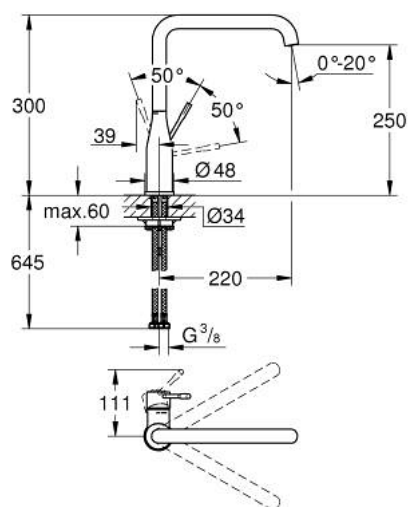

## 30 269 000 ESSENCE MITIGEUR MONOCOMMANDE 1/2" ÉVIER

### DESCRIPTION DU PRODUIT

- Couleur: chromé
- GROHE LongLife finition durable
- GROHE SilkMove cartouche en céramique 28 mm
- GROHE AquaGuide mousseur ajustable
- bec moulé pivotant
- zone de pivotement réglable 0° / 150° / 360°
- flexibles de raccordement souples
- set de fixation métal

### PIÈCES DE RECHANGE, février 2022 – now

- 1: Levier (Numéro de commande 46927000)
- 2: Cartouche (Numéro de commande 46580000)
- 3: anneau fileté (Numéro de commande 48591000)
- 4: Bec L (Numéro de commande 13376000)
- 4.1: Mousseur (Numéro de commande 48270000)
- 4.2: Joint torique 13,5 x 2,75 (Numéro de commande 0128500M)
- 4.3: Clip de s-reté (Numéro de commande 4826600M)
- 5: Rosace (Numéro de commande 48603000)
- 6: Fixation M26x1,5 (Numéro de commande 46671000)
- 7: Plaque de renfort (Numéro de commande 05334000)
- 8: Clef platte SW 46 mm à 6 pans (Numéro de commande 19017000)\*