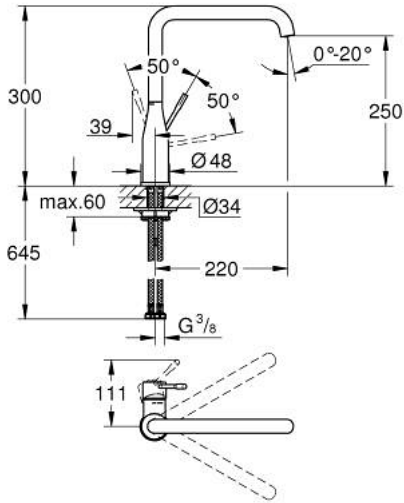

ESSENCE 30 269 000 خلاط مطبخ بمقبض فردي بقياس 1/2 بوصة

وصف المنتج

• اللون: كروم

• صاب مرتفع

• طلاء كروم GROHE LongLife

• قلب سيراميك GROHE SilkMove 28 مم

• مرعي المياه القابل للتعديل GROHE AquaGuide

• صنوبر أنبوبي قابل للدوران

• منطقة دوار قابلة للتعديل 0° / 150° / 360°

• خراطيم توصيل مرنة

•

ESSENCE 30 269 000 خلاط مطبخ بمقبض فردي بقياس 1/2 بوصة

الآن - 2022 رياربف, قطع الغيار:

1: مقبض (رقم الطلب: 46927000)

2: خرطوشة (رقم الطلب: 46580000)

3: screw ring (رقم الطلب: 48591000)

4: قنطرة حرف (رقم الطلب: 13376000)

4.1: فلتر مياه (رقم الطلب: 48270000)

4.2: وردة عزل (رقم الطلب: 0128500M)

4.3: حلقة الأمان (رقم الطلب: 4826600M)

5: غطاء مثقوب من المنتصف (رقم الطلب: 48603000)