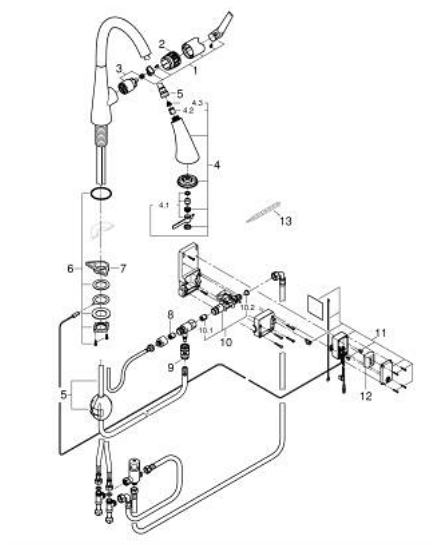

## 30 219 DC2 ZEDRA TOUCH MITIGEUR ÉLECTRONIQUE POUR ÉVIER 1/2"

### DESCRIPTION DU PRODUIT

- Couleur: supersteel
- Touche : activation de l'eau par contact avec la peau
- alimentation par pile 6 V, type CR-P2
- marquage de conformité CE
- électrovanne
- température de l'eau pré-mitigée
- coupure de sécurité automatique après 60 sec.
- protection de type IP 44
- finition GROHE LongLife
- GROHE SilkMove cartouche en céramique 35 mm
- conduit d'eau sans plomb ni nickel
- Pull-Out spray for greater flexibility
- MagneticDocking Remise en place en douceur du bec
- douchette extractible 3 jets
- inverseur : jet laminaire, jet SpeedClean, jet GROHE Blade (consommation d'eau réduite de 70% - jet encore plus puissant)
- fonction stop - bouton pause pour stopper l'eau
- inversion automatique à jet laminaire
- limiteur de débit ajustable
- bec moulé pivotant, zone de rotation 360°
- protégé contre le retour d'eau
- flexibles de raccordement souples
- débit maximum à 3 bars : 9 l/min