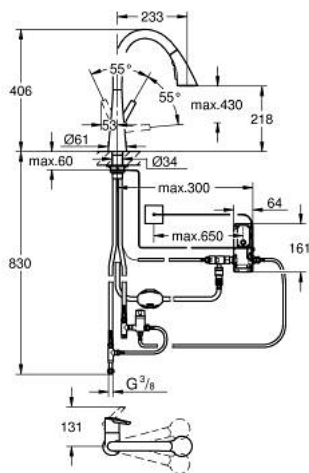

## 30 219 DC2 ZEDRA TOUCH MITIGEUR ÉLECTRONIQUE POUR ÉVIER 1/2"

### PIÈCES DE RECHANGE, juillet 2017 – février 2021

- 1: Levier (Numéro de commande 48476DC0)
- 2: Anneau à visser (Numéro de commande 48517000)
- 3: Cartouche (Numéro de commande 46374000)
- 4: Dchette extract Zedra (Numéro de commande 48473DC0)
- 4.1: Brise-jet laminaire (Numéro de commande 42622000)
- 4.2: Clapet anti-retour (Numéro de commande 08565000)
- 4.3: Filtre (Numéro de commande 0676800M)
- 5: Flexible de douche (Numéro de commande 48472000)
- 6: Fixation M30x1,5 (Numéro de commande 48384000)
- 7: Plaque de renfort (Numéro de commande 05334000)
- 8: Clapet anti-retour (Numéro de commande 08565000)
- 9: Relexa Plus (Numéro de commande 46338000)
- 10: Electrovanne (Numéro de commande 48213000)
- 10.1: Clapet anti-retour (Numéro de commande 08565000)
- 10.2: Filtre (Numéro de commande 42395000)
- 11: unité de commande (Numéro de commande 48214000)
- 12: Combiné (Numéro de commande 42886000)
- 13: Therm.Adj (Numéro de commande 19001000)\*