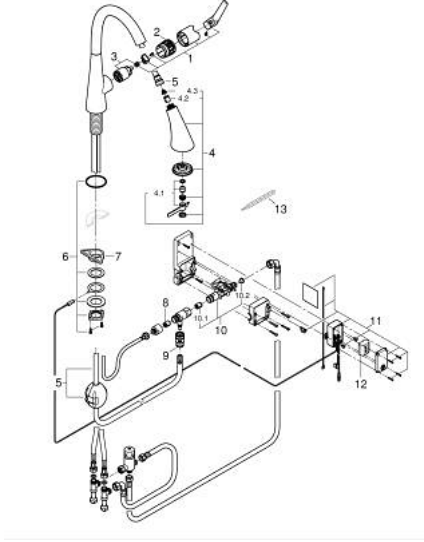

• Pull-Out spray for greater flexibility

• لرأس الرذاذ للعودة إلى وضع البدء

• الإرساء المغناطيسي GROHE يضمّن السحب السهل والإرساء السلس

• رشاش قابل للسحب يقدم 3 أنواع من الرشاش

• للماء بنسبة تصل إلى 70 % وأداء أقوى للرذاذ كذلك)

• محوّل: رذاذ رقائق/جت شور SpeedClean/رذاذ GROHE Blade (استهلاك أقل)

• وظيفة الإيقاف - زر الإيقاف المؤقت لإيقاف تدفق الماء

• عودة تلقائية إلى الرذاذ القمري

• محدد معدل تدفق قابل للتعديل

• swivel tubular spout, swivel area 360°

• محمي من التدفق العكسي

• خراطيم توصيل مرنة

• maximum flow rate (at 3 bar): 9 l/min

ZEDRA TOUCH 30 219 DC2 خلاط مطبخ إلكتروني بمقبض فردي بقياس 1/2 بوصة

2021 رياربف - 2017 ويلوي, قطع الغيار:

- 1: مقبض (48476DC0 رقم الطلب:-)
 - 2: حلقة مسمار (48517000 رقم الطلب:-)
 - 3: خرطوشة (46374000 رقم الطلب:-)
 - 4: سبراري قابل للسحب (48473DC0 رقم الطلب:-)
 - 4.1: وحدة استقامة تدفق (42622000 رقم الطلب:-) Laminar
 - 4.2: صمام مانع للإرجاع (08565000 رقم الطلب:-)
 - 4.3: مصفاة غبار (0676800M رقم الطلب:-)
 - 5: خرطوم دش (48472000 رقم الطلب:-)
 - 6: تجميع مثبت ساق (48384000 رقم الطلب:-)
 - 7: لوحة الدعم (05334000 رقم الطلب:-)
 - 8: صمام مانع للإرجاع (08565000 رقم الطلب:-)
 - 9: إقران سريع (46338000 رقم الطلب:-)
 - 10: صمام ملف ملولب (48213000 رقم الطلب:-)
 - 10.1: صمام مانع للإرجاع (08565000 رقم الطلب:-)
 - 10.2: مصفاة غبار (42395000 رقم الطلب:-)
 - 11: وحدة تحكم (48214000 رقم الطلب:-)
 - 12: بطارية (42886000 رقم الطلب:-)
 - 13: مقياس حراري للتعديل (درجة مئوية)* (19001000 رقم الطلب:-)
- * إكسسوارات اختيارية*