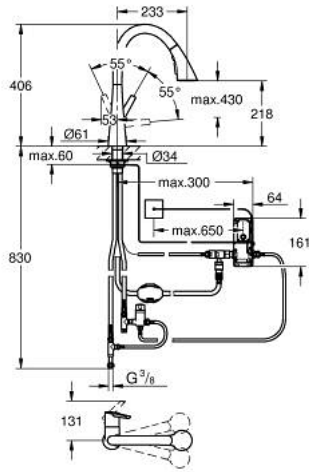

• محوّل: رذاذ رقائق/جت شور SpeedClean/رذاذ GROHE Blade (استهلاك أقل)

• وظيفة الإيقاف - زر الإيقاف المؤقت لإيقاف تدفق الماء

• عودة تلقائية إلى الرذاذ القمري

• محدد معدل تدفق قابل للتعديل

• swivel tubular spout, swivel area 360°

• محمي من التدفق العكسي

• خراطيم توصيل مرنة

• maximum flow rate (at 3 bar): 9 l/min

ZEDRA TOUCH 30 219 DC2 خلاط مطبخ إلكتروني بمقبض فردي بقياس 1/2 بوصة

2021 رياربف - 2017 ويلوي, قطع الغيار:

- 1: مقبض (48476DC0 رقم الطلب:-)
 - 2: حلقة مسمار (48517000 رقم الطلب:-)
 - 3: خرطوشة (46374000 رقم الطلب:-)
 - 4: سبراري قابل للسحب (48473DC0 رقم الطلب:-)
 - 4.1: وحدة استقامة تدفق (42622000 رقم الطلب:-) Laminar
 - 4.2: صمام مانع للإرجاع (08565000 رقم الطلب:-)
 - 4.3: مصفاة غبار (0676800M رقم الطلب:-)
 - 5: خرطوم دش (48472000 رقم الطلب:-)
 - 6: تجميع مثبت ساق (48384000 رقم الطلب:-)
 - 7: لوحة الدعم (05334000 رقم الطلب:-)
 - 8: صمام مانع للإرجاع (08565000 رقم الطلب:-)
 - 9: إقران سريع (46338000 رقم الطلب:-)
 - 10: صمام ملف ملولب (48213000 رقم الطلب:-)
 - 10.1: صمام مانع للإرجاع (08565000 رقم الطلب:-)
 - 10.2: مصفاة غبار (42395000 رقم الطلب:-)
 - 11: وحدة تحكم (48214000 رقم الطلب:-)
 - 12: بطارية (42886000 رقم الطلب:-)
 - 13: مقياس حراري للتعديل (درجة مئوية)* (19001000 رقم الطلب:-)
- * إكسسوارات اختيارية*