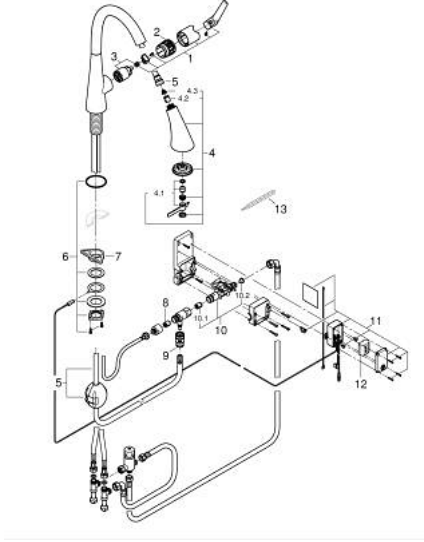

## ZEDRA TOUCH 30 219 002 خلاط مطبخ إلكتروني بمقبض فردي بقياس 1/2 بوصة

2021 رياربف - 2017 ويلوي, قطع الغيار:

- 1: مقبض (48476000 رقم الطلب:-)
  - 2: حلقة مسمار (48517000 رقم الطلب:-)
  - 3: خرطوشة (46374000 رقم الطلب:-)
  - 4: سبراري قابل للسحب (48473000 رقم الطلب:-)
  - 4.1: وحدة استقامة تدفق (42622000 رقم الطلب:-) Laminar
  - 4.2: صمام مانع للإرجاع (08565000 رقم الطلب:-)
  - 4.3: مصفاة غبار (0676800M رقم الطلب:-)
  - 5: خرطوم دش (48472000 رقم الطلب:-)
  - 6: تجميع مثبت ساق (48384000 رقم الطلب:-)
  - 7: لوحة الدعم (05334000 رقم الطلب:-)
  - 8: صمام مانع للإرجاع (08565000 رقم الطلب:-)
  - 9: إقران سريع (46338000 رقم الطلب:-)
  - 10: صمام ملف ملولب (48213000 رقم الطلب:-)
  - 10.1: صمام مانع للإرجاع (08565000 رقم الطلب:-)
  - 10.2: مصفاة غبار (42395000 رقم الطلب:-)
  - 11: وحدة تحكم (48214000 رقم الطلب:-)
  - 12: بطارية (42886000 رقم الطلب:-)
  - 13: مقياس حراري للتعديل (درجة مئوية) \* (19001000 رقم الطلب:-)
- \* إكسسوارات اختيارية\*