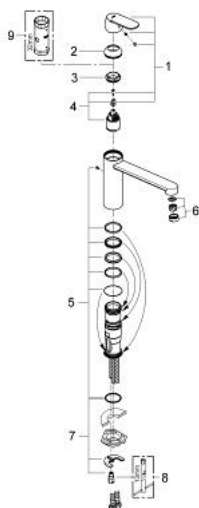

30 193 DC0 EUROSMART COSMOPOLITAN MITIGEUR MONOCOMMANDE 1/2" ÉVIER

DESCRIPTION DU PRODUIT

- Couleur: supersteel
- bec medium
- finition GROHE LongLife
- GROHE SilkMove cartouche en céramique 35 mm
- mousseur
- limiteur de débit ajustable
- bec moulé pivotant
- zone de rotation 140°
- flexibles de raccordement souples
- système de montage rapide
- débit maximum à 3 bars : 12 l/min

30 193 DC0 EUROSMART COSMOPOLITAN MITIGEUR MONOCOMMANDE 1/2" ÉVIER

PIÈCES DE RECHANGE, décembre 2012 – now

- 1: Levier (Numéro de commande 46681DC0)
 - 2: Capuchon (Numéro de commande 46492DC0)
 - 3: Anneau à visser (Numéro de commande 46815000)
 - 4: Cartouche (Numéro de commande 46374000)
 - 5: Kit de joints Seal kit (Numéro de commande 46760000)
 - 6: Mousseur (Numéro de commande 13929DC0)
 - 7: Fixation M26x1,5 (Numéro de commande 46249000)
 - 8: Clef platte SW 46 mm à 6 pans (Numéro de commande 19017000)*
 - 9: Clef (Numéro de commande 19332000)*
- * Accessoires en option