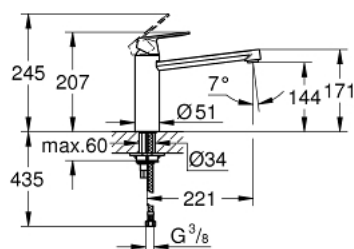

30 193 DC0 EUROSMART COSMOPOLITAN MITIGEUR MONOCOMMANDE 1/2" ÉVIER

DESCRIPTION DU PRODUIT

- Couleur: supersteel
- bec medium
- finition GROHE LongLife
- GROHE SilkMove cartouche en céramique 35 mm
- mousseur
- limiteur de débit ajustable
- bec moulé pivotant
- zone de rotation 140°
- flexibles de raccordement souples
- système de montage rapide
- débit maximum à 3 bars : 12 l/min

30 193 DC0 EUROSMART COSMOPOLITAN MITIGEUR MONOCOMMANDE 1/2" ÉVIER

PIÈCES DE RECHANGE, décembre 2012 – now

- 1: Levier (Numéro de commande 46681DC0)
 - 2: Capuchon (Numéro de commande 46492DC0)
 - 3: Anneau à visser (Numéro de commande 46815000)
 - 4: Cartouche (Numéro de commande 46374000)
 - 5: Kit de joints Seal kit (Numéro de commande 46760000)
 - 6: Mousseur (Numéro de commande 13929DC0)
 - 7: Fixation M26x1,5 (Numéro de commande 46249000)
 - 8: Clef platte SW 46 mm à 6 pans (Numéro de commande 19017000)*
 - 9: Clef (Numéro de commande 19332000)*
- * Accessoires en option