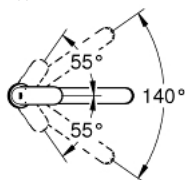

30 193 DC0 EUROSMART COSMOPOLITAN MITIGEUR MONOCOMMANDE 1/2" ÉVIER

DESCRIPTION DU PRODUIT

- Couleur: supersteel
- bec medium
- finition GROHE LongLife
- GROHE SilkMove cartouche en céramique 35 mm
- mousseur
- limiteur de débit ajustable
- bec moulé pivotant
- zone de rotation 140°
- flexibles de raccordement souples
- système de montage rapide
- débit maximum à 3 bars : 12 l/min

30 193 DC0 EUROSMART COSMOPOLITAN MITIGEUR MONOCOMMANDE 1/2" ÉVIER

PIÈCES DE RECHANGE, décembre 2012 – now

- 1: Levier (Numéro de commande 46681DC0)
 - 2: Capuchon (Numéro de commande 46492DC0)
 - 3: Anneau à visser (Numéro de commande 46815000)
 - 4: Cartouche (Numéro de commande 46374000)
 - 5: Kit de joints Seal kit (Numéro de commande 46760000)
 - 6: Mousseur (Numéro de commande 13929DC0)
 - 7: Fixation M26x1,5 (Numéro de commande 46249000)
 - 8: Clef platte SW 46 mm à 6 pans (Numéro de commande 19017000)*
 - 9: Clef (Numéro de commande 19332000)*
- * Accessoires en option