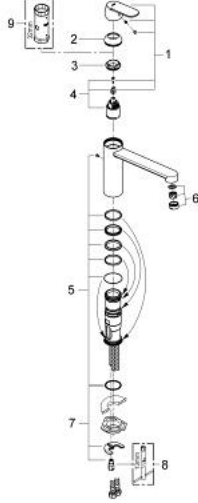

EUROSMART COSMOPOLITAN 30 193 DC0 خلاط مطبخ بمقبض فردي بقياس 1/2 بوصة

وصف المنتج

• اللون: supersteel

• صنوبر متوسط

• طلاء GROHE LongLife

• قلب سيراميك GROHE SilkMove 35 مم

• مرعي المياه

• محدد معدل تدفق قابل للتعديل

• صنوبر أنبوبي قابل للدوران

• منطقة الدوران 140 درجة

• خراطيم توصيل مرنة

• نظام تركيب سريع

• maximum flow rate (at 3 bar): 12 l/min

EUROSMART COSMOPOLITAN 30 193 DC0 خلاط مطبخ بمقبض فردي بقياس 1/2 بوصة

الآن - 2012 ريم سي د, قطع الغيار:

1: مقبض (46681DC0 رقم الطلب:-)

2: غطاء (46492DC0 رقم الطلب:-)

3: حلقة مسمار (46815000 رقم الطلب:-)

4: خرطوشة (46374000 رقم الطلب:-)

5: طقم عزل (46760000 رقم الطلب:-)

6: فلتر مياه (13929DC0 رقم الطلب:-)

7: طقم تركيب ساق (46249000 رقم الطلب:-)