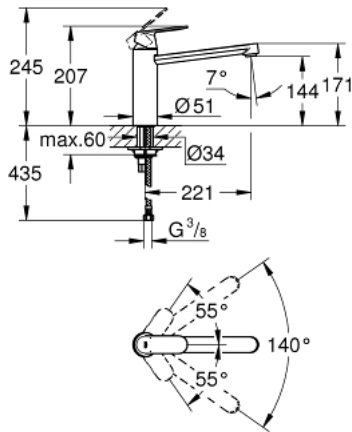

EUROSMART COSMOPOLITAN 30 193 DC0 خلاط مطبخ بمقبض فردي بقياس 1/2 بوصة

وصف المنتج

• اللون: supersteel

• صنوبر متوسط

• طلاء GROHE LongLife

• قلب سيراميك GROHE SilkMove 35 مم

• مرعي المياه

• محدد معدل تدفق قابل للتعديل

• صنوبر أنبوبي قابل للدوران

• منطقة الدوران 140 درجة

• خراطيم توصيل مرنة

• نظام تركيب سريع

• maximum flow rate (at 3 bar): 12 l/min

EUROSMART COSMOPOLITAN 30 193 DC0 خلاط مطبخ بمقبض فردي بقياس 1/2 بوصة

الآن - 2012 ريم سي د, قطع الغيار: