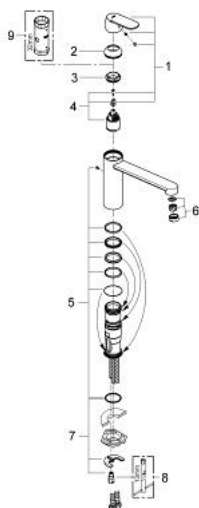

### DESCRIPTION DU PRODUIT

- Couleur: chromé
- bec medium
- finition GROHE LongLife
- GROHE SilkMove cartouche en céramique 35 mm
- limiteur de débit ajustable
- bec moulé pivotant
- zone de rotation 140°
- flexibles de raccordement souples
- système de montage rapide
- débit maximum à 3 bars : 12 l/min

### PIÈCES DE RECHANGE, juillet 2013 – now

- 1: Levier (Numéro de commande 46681000)
  - 2: Capuchon (Numéro de commande 46492000)
  - 3: Anneau à visser (Numéro de commande 46815000)
  - 4: Cartouche (Numéro de commande 46374000)
  - 5: Kit de joints Seal kit (Numéro de commande 46760000)
  - 6: Mousseur (Numéro de commande 13929000)
  - 7: Fixation M26x1,5 (Numéro de commande 46249000)
  - 8: Clef platte SW 46 mm à 6 pans (Numéro de commande 19017000)\*
  - 9: Clef (Numéro de commande 19332000)\*
- \* Accessoires en option