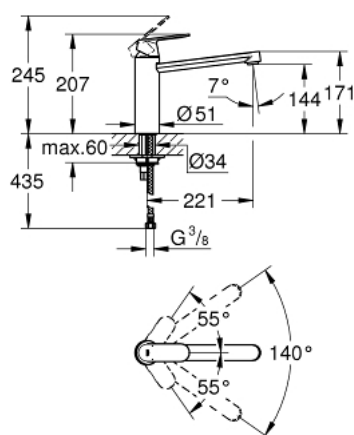

### DESCRIPTION DU PRODUIT

- Couleur: chromé
- bec medium
- finition GROHE LongLife
- GROHE SilkMove cartouche en céramique 35 mm
- limiteur de débit ajustable
- bec moulé pivotant
- zone de rotation 140°
- flexibles de raccordement souples
- système de montage rapide
- débit maximum à 3 bars : 12 l/min

### PIÈCES DE RECHANGE, juillet 2013 – now

- 1: Levier (Numéro de commande 46681000)
  - 2: Capuchon (Numéro de commande 46492000)
  - 3: Anneau à visser (Numéro de commande 46815000)
  - 4: Cartouche (Numéro de commande 46374000)
  - 5: Kit de joints Seal kit (Numéro de commande 46760000)
  - 6: Mousseur (Numéro de commande 13929000)
  - 7: Fixation M26x1,5 (Numéro de commande 46249000)
  - 8: Clef platte SW 46 mm à 6 pans (Numéro de commande 19017000)\*
  - 9: Clef (Numéro de commande 19332000)\*
- \* Accessoires en option