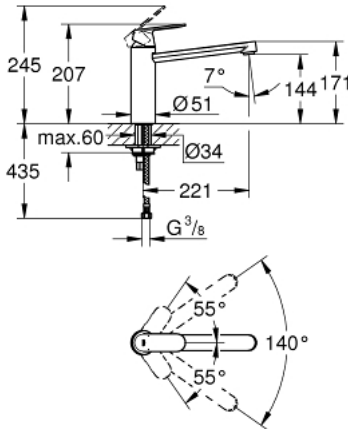

EUROSMART COSMOPOLITAN 30 193 000 خلاط مطبخ بمقبض فردي بقياس 1/2 بوصة

وصف المنتج

• اللون: كروم

• صنوبر متوسط

• طلاء GROHE LongLife

• قلب سيراميك GROHE SilkMove 35 مم

• محدد معدل تدفق قابل للتعديل

• صنوبر أنبوبي قابل للدوران

• منطقة الدوران 140 درجة

• خراطيم توصيل مرنة

• نظام تركيب سريع

• maximum flow rate (at 3 bar): 12 l/min

EUROSMART COSMOPOLITAN 30 193 000 خلاط مطبخ بمقبض فردي بقياس 1/2 بوصة

الآن - 2013 وي لوي, قطع الغيار: