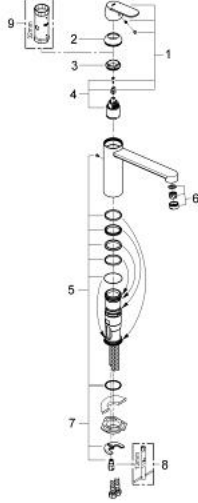

• منطقة الدوران 140 درجة

• خراطيم توصيل مرنة

• نظام تركيب سريع

• maximum flow rate (at 3 bar): 12 l/min

EUROSMART COSMOPOLITAN 30 193 000 خلاط مطبخ بمقبض فردي بقياس 1/2 بوصة

الآن - 2013 وي لوي, قطع الغيار:

1: مقبض (رقم الطلب: 46681000)

2: غطاء (رقم الطلب: 46492000)

3: حلقة مسمار (رقم الطلب: 46815000)

4: خرطوشة (رقم الطلب: 46374000)

5: طقم عزل (رقم الطلب: 46760000)

6: فلتر مياه (رقم الطلب: 13929000)

7: طقم تركيب ساق (رقم الطلب: 46249000)