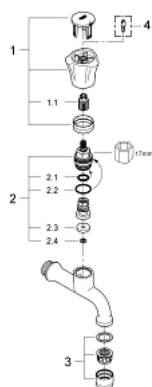

30 098 001 **COSTA L ROBINET DE SERVICE 1/2"**

**DESCRIPTION DU PRODUIT**

- Couleur: chromé
- montage mural
- poignées métalliques
- à isolation thermique
- marquage bleu
- finition GROHE LongLife
- têtes GROHE Long-Life
- débit maximum à 3 bars : 13 l/min

## 30 098 001 COSTA L ROBINET DE SERVICE 1/2"

### PIÈCES DE RECHANGE, juin 2007 – now

- 1: Tête complète (Numéro de commande 45994000)
- 1.1: insert encliquetable (Numéro de commande 0538600M)
- 2: Tête long-life 1/2" (Numéro de commande 07146000)
- 2.1: Joint torique 6 x 2 (Numéro de commande 0128300M)
- 2.2: Joint torique 18,2 x 1,7 (Numéro de commande 0392400M)
- 2.3: Joint (Numéro de commande 0529100M)
- 3: Mousseur (Numéro de commande 13928000)
- 4: vis (Numéro de commande 48013000)\*