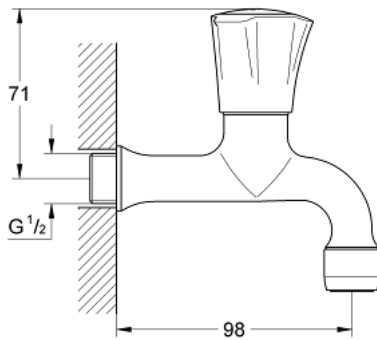

30 098 001 **COSTA L ROBINET DE SERVICE 1/2"**

**DESCRIPTION DU PRODUIT**

- Couleur: chromé
- montage mural
- poignées métalliques
- à isolation thermique
- marquage bleu
- finition GROHE LongLife
- têtes GROHE Long-Life
- débit maximum à 3 bars : 13 l/min

## 30 098 001 COSTA L ROBINET DE SERVICE 1/2"

### PIÈCES DE RECHANGE, juin 2007 – now

- 1: Tête complète (Numéro de commande 45994000)
- 1.1: insert encliquetable (Numéro de commande 0538600M)
- 2: Tête long-life 1/2" (Numéro de commande 07146000)
- 2.1: Joint torique 6 x 2 (Numéro de commande 0128300M)
- 2.2: Joint torique 18,2 x 1,7 (Numéro de commande 0392400M)
- 2.3: Joint (Numéro de commande 0529100M)
- 3: Mousseur (Numéro de commande 13928000)
- 4: vis (Numéro de commande 48013000)\*