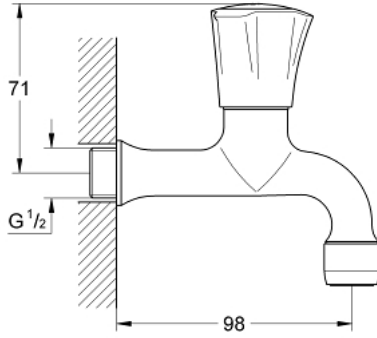

Pure Freude
an Wasser

COSTA L 30 098 001 صنوبر شرب 1/2 بوصة

وصف المنتج:

• اللون: كروم

• مثبت على الجدار

• مقابض معدنية

• معزول حرارياً

• قابل للتدوير

• العلامة: زرقاء

• طلاء GROHE LongLife

• أجزاء علوية GROHE Long-Life

• maximum flow rate (at 3 bar): 13 l/min

COSTA L 30 098 001 صنبور شرب 1/2 بوصة

الآن - 2007 وينوي, قطع الغيار:

1: مقبض (رقم الطلب: 45994000)

1.1: إدخال تشبيك (رقم الطلب: 0538600M)

2: قلب 1/2 بوصة (رقم الطلب: 07146000)

2.1: وردة عزل بقطر 6 x قطر (رقم الطلب: 0128300M)

2.2: حلقة دائرية بقطر 18.2 x قطر (رقم الطلب: 0392400M)

2.3: عازل (رقم الطلب: 0529100M)