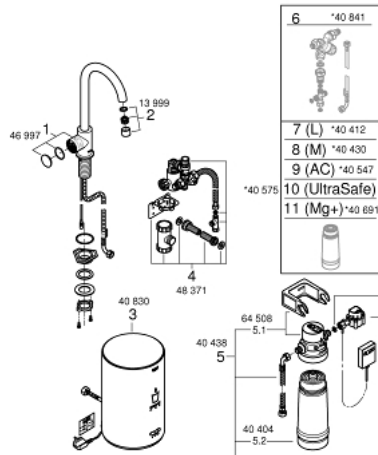

30 085 AL1 GROHE RED MONO ROBINET DE COLONNE ET CHAUDIÈRE TAILLE M

PIÈCES DE RECHANGE, mars 2018 – now

- 1: Unité d'opération (Numéro de commande 46997AL0)
- 2: Mousseur (Numéro de commande 13999AL0)
- 3: Unité chauffante taille M (Numéro de commande 40830001)
- 4: GROHE Red dispositif de sécurité (Numéro de commande 48371000)
- 5: Filtre avec tête de filtre (Numéro de commande 40438001)
- 5.1: raccord pour filtre (Numéro de commande 64508001)
- 5.2: Filtre taille S (Numéro de commande 40404001)
- 6: GROHE Red II mitigeur EU (Numéro de commande 40841001)*
- 7: GROHE Blue filtre L (Numéro de commande 40412001)*
- 8: GROHE Blue filtre M (Numéro de commande 40430001)*
- 9: GROHE Blue filtre charbon actif (Numéro de commande 40547001)*
- 10: Filtre UltraSafe (Numéro de commande 40575001)*
- 11: GROHE Blue filtre magnésium (Numéro de commande 40691001)*