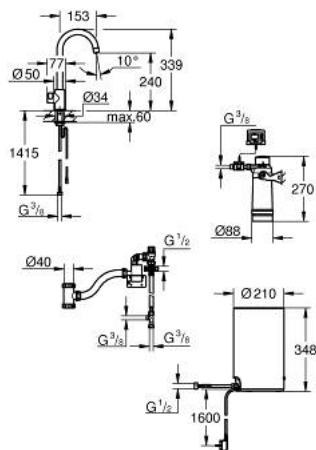

30 085 001 GROHE RED MONO ROBINET DE COLONNE ET CHAUDIÈRE TAILLE M

DESCRIPTION DU PRODUIT

- Couleur: chromé
- GROHE Red Mono monofluide
- bec C
- touches tactiles avec GROHE ChildLock pour l'eau bouillante
- TÜV certifié triple électronique de protection contre les accidents activation de l'eau bouillante
- GROHE LongLife finition durable
- insulated tubular spout, swivel area 150°
- GROHE Red chaudière taille M
- 3 litres d'eau bouillante à 100° C
- capacité totale de 4 litres
- pression d'entrée requise: 1-7 bar
- avec flexible de raccordement et sortie d'eau bouillante
- marquage de conformité CE
- alimentation électrique 230 V 50 Hz
- consommation électrique 2100 W
- consommation en veille 15 W
- classe d'efficacité énergétique A
- GROHE Blue filtre taille S - kit de démarrage
- pour la protection de la chaudière du calcaire
- capacité 600 litres à 20° dKH
- unité de mesure du débit

30 085 001 GROHE RED MONO ROBINET DE COLONNE ET CHAUDIÈRE TAILLE M

PIÈCES DE RECHANGE, août 2013 – now

- 1: Unité d'opération (Numéro de commande 46997000)
- 2: Mousseur (Numéro de commande 13999000)
- 3: Unité chauffante taille M (Numéro de commande 40830001)
- 4: GROHE Red dispositif de sécurité (Numéro de commande 48371000)
- 5: Filtre avec tête de filtre (Numéro de commande 40438001)
- 5.1: raccord pour filtre (Numéro de commande 64508001)
- 5.2: Filtre taille S (Numéro de commande 40404001)
- 6: GROHE Red II mitigeur EU (Numéro de commande 40841001)*
- 7: GROHE Blue filtre L (Numéro de commande 40412001)*
- 8: GROHE Blue filtre M (Numéro de commande 40430001)*
- 9: GROHE Blue filtre charbon actif (Numéro de commande 40547001)*
- 10: Filtre UltraSafe (Numéro de commande 40575001)*
- 11: GROHE Blue filtre magnésium (Numéro de commande 40691001)*