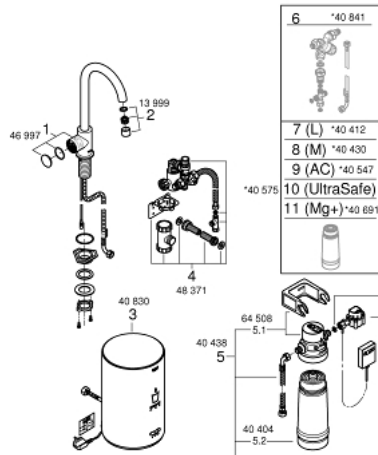

30 085 001 GROHE RED MONO ROBINET DE COLONNE ET CHAUDIÈRE TAILLE M

DESCRIPTION DU PRODUIT

- Couleur: chromé
- GROHE Red Mono monofluide
- bec C
- touches tactiles avec GROHE ChildLock pour l'eau bouillante
- TÜV certifié triple électronique de protection contre les accidents activation de l'eau bouillante
- GROHE LongLife finition durable
- insulated tubular spout, swivel area 150°
- GROHE Red chaudière taille M
- 3 litres d'eau bouillante à 100° C
- capacité totale de 4 litres
- pression d'entrée requise: 1-7 bar
- avec flexible de raccordement et sortie d'eau bouillante
- marquage de conformité CE
- alimentation électrique 230 V 50 Hz
- consommation électrique 2100 W
- consommation en veille 15 W
- classe d'efficacité énergétique A
- GROHE Blue filtre taille S - kit de démarrage
- pour la protection de la chaudière du calcaire
- capacité 600 litres à 20° dKH
- unité de mesure du débit

30 085 001 GROHE RED MONO ROBINET DE COLONNE ET CHAUDIÈRE TAILLE M

PIÈCES DE RECHANGE, août 2013 – now

- 1: Unité d'opération (Numéro de commande 46997000)
- 2: Mousseur (Numéro de commande 13999000)
- 3: Unité chauffante taille M (Numéro de commande 40830001)
- 4: GROHE Red dispositif de sécurité (Numéro de commande 48371000)
- 5: Filtre avec tête de filtre (Numéro de commande 40438001)
- 5.1: raccord pour filtre (Numéro de commande 64508001)
- 5.2: Filtre taille S (Numéro de commande 40404001)
- 6: GROHE Red II mitigeur EU (Numéro de commande 40841001)*
- 7: GROHE Blue filtre L (Numéro de commande 40412001)*
- 8: GROHE Blue filtre M (Numéro de commande 40430001)*
- 9: GROHE Blue filtre charbon actif (Numéro de commande 40547001)*
- 10: Filtre UltraSafe (Numéro de commande 40575001)*
- 11: GROHE Blue filtre magnésium (Numéro de commande 40691001)*