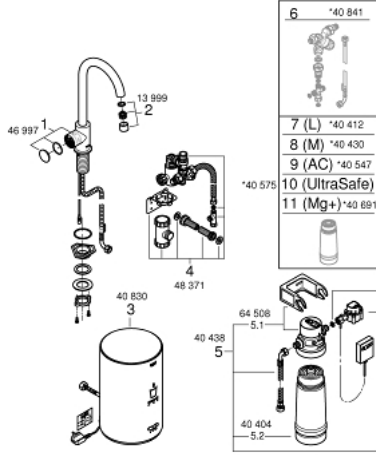

• طلاء كروم GROHE LongLife

• insulated tubular spout, swivel area 150°

• غلاية GROHE Red بالمقاس M

• 5.5 لتر من المياه المغلية بدرجة 100 مئوية

• سعة إجمالية 4 لترات

• ضغط المدخل المطلوب: 1-7 بار

• بخرطوم توصيل مرن ومخرج للمياه المغلية

• السعة 600 لتر عند درجة صلابة الكربونات 20

• وحدة قياس معدل التدفق

GROHE RED MONO 30 085 001 حنفية وغلاية بالحجم المتوسط

الآن - 2013 س طس غ آ, قطع الغيار

6	*40 841
7 (L)	*40 412
8 (M)	*40 430
9 (AC)	*40 547
10 (UltraSafe)	*40 575
11 (Mg+)	*40 691

1: وحدة تشغيل (46997000 رقم الطلب):

2: فلتر مياه (13999000 رقم الطلب):

3: غلاية بقياس متوسط (40830001 رقم الطلب):

4: مجموعة الأمان (48371000 رقم الطلب):

5: فلتر برأس فلتر (40438001 رقم الطلب):

5.1: رأس فلتر (64508001 رقم الطلب):