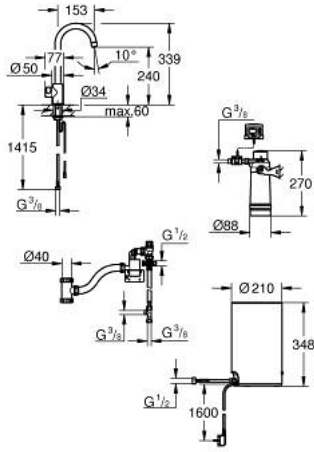

GROHE RED MONO 30 085 001 حنفية وغلاية بالحجم المتوسط

وصف المنتج

• اللون: كروم

• حنفية GROHE Red Mono

• الصنوبر C

• أزرار GROHE ChildLock تعمل بالضغط للحصول على مياه مغلية

العازل للمياه المغلية

• وإقيات إلكترونية ثلاثية معتمدة من TÜV ضد التنشيط

• طلاء كروم GROHE LongLife

• insulated tubular spout, swivel area 150°

• غلاية GROHE Red بالمقاس M

• 5.5 لتر من المياه المغلية بدرجة 100 مئوية

• سعة إجمالية 4 لترات

• ضغط المدخل المطلوب: 1-7 بار

• بخرطوم توصيل مرن ومخرج للمياه المغلية

• السعة 600 لتر عند درجة صلابة الكربونات 20

• وحدة قياس معدل التدفق

GROHE RED MONO 30 085 001 حنفية وغلاية بالحجم المتوسط

الآن - 2013 س طس غ آ, قطع الغيار

6	*40 841
7 (L)	*40 412
8 (M)	*40 430
9 (AC)	*40 547
10 (UltraSafe)	*40 575
11 (Mg+)	*40 691