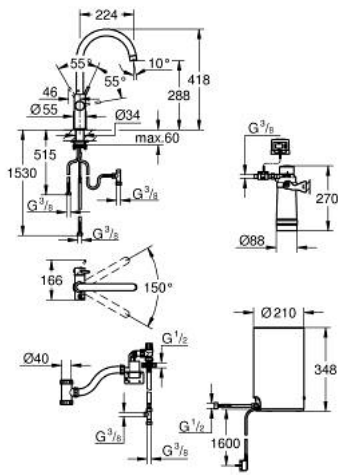

## 30 083 KS1 GROHE RED DUO ROBINETTERIE ET UNITÉ CHAUFFANTE TAILLE M

### DESCRIPTION DU PRODUIT

- Couleur: velvet black
- GROHE Red Duo mitigeur monocommande évier
- bec C
- touches tactiles avec GROHE ChildLock pour l'eau bouillante
- TÜV certifié triple électronique de protection contre les accidents activation de l'eau bouillante
- finition GROHE LongLife
- GROHE SilkMove cartouche en céramique 28 mm
- insulated tubular spout, swivel area 150°
- passages d'eau séparés
- flexibles de raccordement souples
- GROHE Red chaudière taille M
- 3 litres d'eau bouillante à 100° C
- capacité totale de 4 litres
- pression d'entrée requise: 1-7 bar
- avec flexible de raccordement et sortie d'eau bouillante
- marquage de conformité CE
- alimentation électrique 230 V 50 Hz
- consommation électrique 2100 W
- consommation en veille 15 W
- classe d'efficacité énergétique A
- GROHE Blue filtre taille S - kit de démarrage
- pour la protection de la chaudière du calcaire
- capacité 600 litres à 20° dKH
- unité de mesure du débit
- kitchen edition