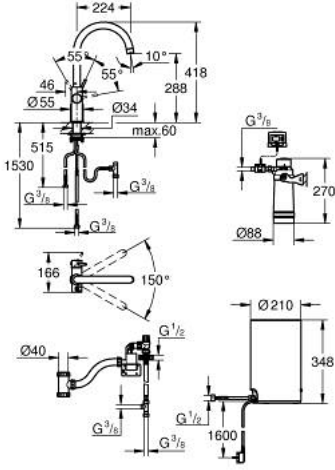

GROHE RED DUO 30 083 KS1 خلاط وغلاية بالحجم المتوسط

وصف المنتج

• اللون: velvet black

• خلاط المغسلة GROHE Red Duo بمقبض فردي

• الصنوبر C

• أزرار GROHE ChildLock تعمل بالضغط للحصول على مياه مغلّية

العازل للمياه المغلّية

• وأقيات إلكترونية ثلاثية معتمدة من TÜV ضد التنشيط

• طلاء GROHE LongLife

• قلب سيراميك GROHE SilkMove 28 مم

• insulated tubular spout, swivel area 150°

• مسارات منفصلة للمياه

• خراطيم توصيل مرنة

• التوصيلة بغلاية GROHE Red

• غلاية GROHE Red بالمقاس M

• 5.5 لتر من المياه المغلّية بدرجة 100 مئوية

• سعة إجمالية 4 لترات

• ضغط المدخل المطلوب: 1-7 بار

• بخراطيم توصيل مرنة ومخرج للمياه المغلّية

• معتمد من المفوضية الأوروبية

• إمداد الطاقة 230 فووت 50 هرتز

• استهلاك الطاقة 2100 وات

• استهلاك الطاقة الاحتياطي 15 وات

• فئة الكفاءة في استهلاك الطاقة A

• GROHE Blue S-Size filter starter set

• لحماية الغلاية من الكلس

• السعة 600 لتر عند درجة صلابة الكربونات 20

• وحدة قياس معدل التدفق