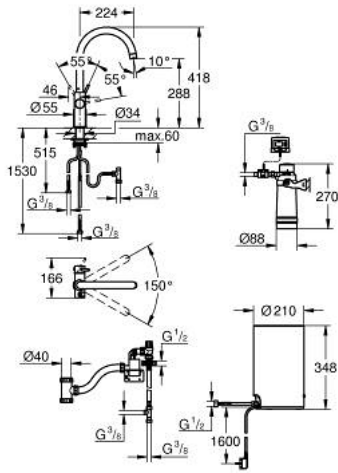

## 30 083 001 GROHE RED DUO ROBINETTERIE ET UNITÉ CHAUFFANTE TAILLE M

### DESCRIPTION DU PRODUIT

- Couleur: chromé
- GROHE Red Duo mitigeur monocommande évier
- bec C
- touches tactiles avec GROHE ChildLock pour l'eau bouillante
- TÜV certifié triple électronique de protection contre les accidents activation de l'eau bouillante
- GROHE LongLife finition durable
- GROHE SilkMove cartouche en céramique 28 mm
- insulated tubular spout, swivel area 150°
- passages d'eau séparés
- flexibles de raccordement souples
- GROHE Red chaudière taille M
- 3 litres d'eau bouillante à 100° C
- capacité totale de 4 litres
- pression d'entrée requise: 1-7 bar
- avec flexible de raccordement et sortie d'eau bouillante
- marquage de conformité CE
- alimentation électrique 230 V 50 Hz
- consommation électrique 2100 W
- consommation en veille 15 W
- classe d'efficacité énergétique A
- GROHE Blue filtre taille S - kit de démarrage
- pour la protection de la chaudière du calcaire
- capacité 600 litres à 20° dKH
- unité de mesure du débit