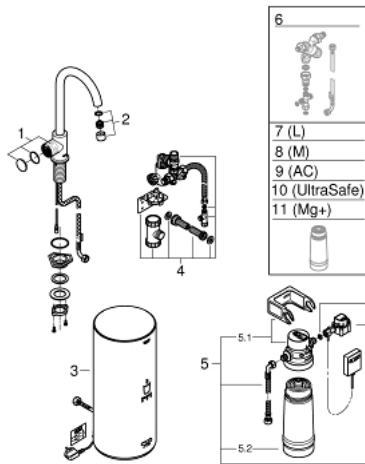

30 080 001 GROHE RED MONO ROBINET DE COLONNE ET CHAUDIÈRE TAILLE L

DESCRIPTION DU PRODUIT

- Couleur: chromé
- GROHE Red Mono monofluide
- bec C
- touches tactiles avec GROHE ChildLock pour l'eau bouillante
- TÜV certifié triple électronique de protection contre les accidents activation de l'eau bouillante
- GROHE LongLife finition durable
- insulated tubular spout, swivel area 150°
- unité chauffante GROHE Red taille L
- 5,5 litres d'eau bouillante 100°C
- capacité totale de 7 litres
- pression d'entrée requise: 1-7 bar
- avec flexible de raccordement et sortie d'eau bouillante
- marquage de conformité CE
- alimentation électrique 230 V 50 Hz
- consommation électrique 2100 W
- consommation en veille 15 W
- classe d'efficacité énergétique A
- GROHE Blue filtre taille S - kit de démarrage
- pour la protection de la chaudière du calcaire
- capacité 600 litres à 20° dKH
- unité de mesure du débit

30 080 001 GROHE RED MONO ROBINET DE COLONNE ET CHAUDIÈRE TAILLE L

PIÈCES DE RECHANGE, août 2013 – now

- 1: Unité d'opération (Numéro de commande 46997000)
- 2: Mousseur (Numéro de commande 13999000)
- 3: Unité chauffante taille L (Numéro de commande 40831001)
- 4: GROHE Red dispositif de sécurité (Numéro de commande 48371000)
- 5: Filtre avec tête de filtre (Numéro de commande 40438001)
- 5.1: raccord pour filtre (Numéro de commande 64508001)
- 5.2: Filtre taille S (Numéro de commande 40404001)
- 6: GROHE Red II mitigeur EU (Numéro de commande 40841001)*
- 7: GROHE Blue filtre L (Numéro de commande 40412001)*
- 8: GROHE Blue filtre M (Numéro de commande 40430001)*
- 9: GROHE Blue filtre charbon actif (Numéro de commande 40547001)*
- 10: Filtre UltraSafe (Numéro de commande 40575001)*
- 11: GROHE Blue filtre magnésium (Numéro de commande 40691001)*