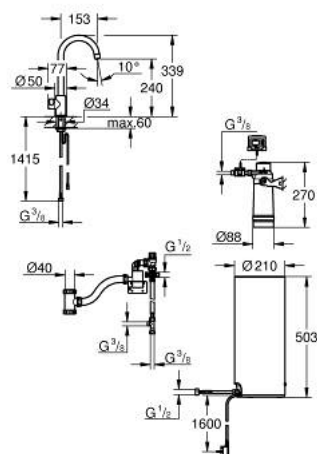

30 080 001 GROHE RED MONO ROBINET DE COLONNE ET CHAUDIÈRE TAILLE L

DESCRIPTION DU PRODUIT

- Couleur: chromé
- GROHE Red Mono monofluide
- bec C
- touches tactiles avec GROHE ChildLock pour l'eau bouillante
- TÜV certifié triple électronique de protection contre les accidents activation de l'eau bouillante
- GROHE LongLife finition durable
- insulated tubular spout, swivel area 150°
- unité chauffante GROHE Red taille L
- 5,5 litres d'eau bouillante 100°C
- capacité totale de 7 litres
- pression d'entrée requise: 1-7 bar
- avec flexible de raccordement et sortie d'eau bouillante
- marquage de conformité CE
- alimentation électrique 230 V 50 Hz
- consommation électrique 2100 W
- consommation en veille 15 W
- classe d'efficacité énergétique A
- GROHE Blue filtre taille S - kit de démarrage
- pour la protection de la chaudière du calcaire
- capacité 600 litres à 20° dKH
- unité de mesure du débit

30 080 001 GROHE RED MONO ROBINET DE COLONNE ET CHAUDIÈRE TAILLE L

PIÈCES DE RECHANGE, août 2013 – now

- 1: Unité d'opération (Numéro de commande 46997000)
- 2: Mousseur (Numéro de commande 13999000)
- 3: Unité chauffante taille L (Numéro de commande 40831001)
- 4: GROHE Red dispositif de sécurité (Numéro de commande 48371000)
- 5: Filtre avec tête de filtre (Numéro de commande 40438001)
- 5.1: raccord pour filtre (Numéro de commande 64508001)
- 5.2: Filtre taille S (Numéro de commande 40404001)
- 6: GROHE Red II mitigeur EU (Numéro de commande 40841001)*
- 7: GROHE Blue filtre L (Numéro de commande 40412001)*
- 8: GROHE Blue filtre M (Numéro de commande 40430001)*
- 9: GROHE Blue filtre charbon actif (Numéro de commande 40547001)*
- 10: Filtre UltraSafe (Numéro de commande 40575001)*
- 11: GROHE Blue filtre magnésium (Numéro de commande 40691001)*