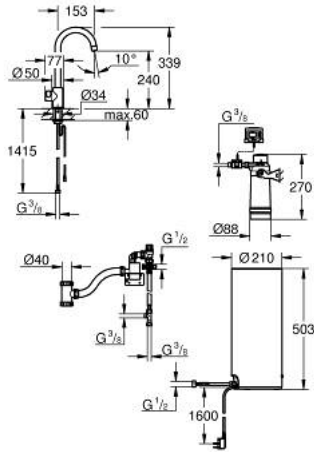

GROHE RED MONO 30 080 001 حنفية وغلاية بالحجم المتوسط

وصف المنتج

• اللون: كروم

• حنفية GROHE Red Mono

• الصنوبر C

• أزرار GROHE ChildLock تعمل بالضغط للحصول على مياه مغلقة

العازل للمياه المغلقة

• واقيات إلكترونية ثلاثية معتمدة من TÜV ضد التنشيط

• طلاء كروم GROHE LongLife

• insulated tubular spout, swivel area 150°

• غلاية GROHE Red بالحجم الكبير

• 5.5 لتر من المياه المغلقة بدرجة 100 مئوية

• سعة إجمالية 7 لترات

• ضغط المدخل المطلوب: 1-7 بار

• بخرطوم توصيل مرن ومخرج للمياه المغلقة

• السعة 600 لتر عند درجة صلابة الكربونات 20

• وحدة قياس معدل التدفق

GROHE RED MONO 30 080 001 حنفية وغلاية بالحجم المتوسط

الآن - 2013 س طس غ آ, قطع الغيار:

1: وحدة تشغيل (46997000 رقم الطلب):

2: فلتر مياه (13999000 رقم الطلب):

3: غلاية بقياس كبير (40831001 رقم الطلب):

4: مجموعة الأمان (48371000 رقم الطلب):

5: فلتر برأس فلتر (40438001 رقم الطلب):

5.1: رأس فلتر (64508001 رقم الطلب):

5.2: فلتر مقاس صغير (40404001 رقم الطلب):

6: صمام خلط* (40841001 رقم الطلب):