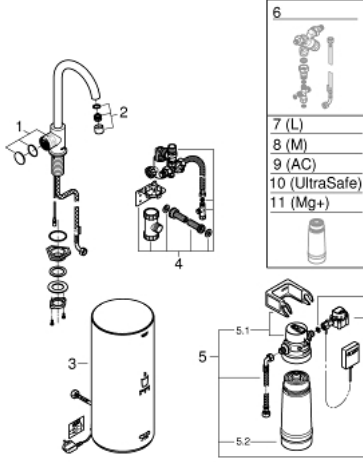

• طلاء كروم GROHE LongLife

• insulated tubular spout, swivel area 150°

• غلاية GROHE Red بالحجم الكبير

• 5.5 لتر من المياه المغلقة بدرجة 100 مئوية

• سعة إجمالية 7 لترات

• ضغط المدخل المطلوب: 1-7 بار

• بخرطوم توصيل مرن ومخرج للمياه المغلقة

• السعة 600 لتر عند درجة صلابة الكربونات 20

• وحدة قياس معدل التدفق

GROHE RED MONO 30 080 001 حنفية وغلاية بالحجم المتوسط

الآن - 2013 س طس غ آ, قطع الغيار:

1: وحدة تشغيل (46997000 رقم الطلب):

2: فلتر مياه (13999000 رقم الطلب):

3: غلاية بقياس كبير (40831001 رقم الطلب):

4: مجموعة الأمان (48371000 رقم الطلب):

5: فلتر برأس فلتر (40438001 رقم الطلب):

5.1: رأس فلتر (64508001 رقم الطلب):

5.2: فلتر مقاس صغير (40404001 رقم الطلب):

6: صمام خلط* (40841001 رقم الطلب):