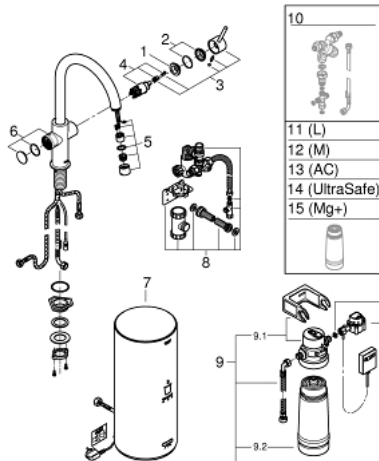

30 079 DC1 GROHE RED DUO ROBINETTERIE ET UNITÉ CHAUFFANTE TAILLE L

PIÈCES DE RECHANGE, août 2013 – now

- 1: Bague de fixation (Numéro de commande 07419000)
- 2: Capuchon (Numéro de commande 46581DC0)
- 3: Levier (Numéro de commande 46957DC0)
- 4: Cartouche (Numéro de commande 46580000)
- 5: Contrôl du flux (Numéro de commande 48370DC0)
- 6: Unité d'opération (Numéro de commande 46997DC0)
- 7: Unité chauffante taille L (Numéro de commande 40831001)
- 8: GROHE Red dispositif de sécurité (Numéro de commande 48371000)
- 9: Filtre avec tête de filtre (Numéro de commande 40438001)
- 9.1: raccord pour filtre (Numéro de commande 64508001)
- 9.2: Filtre taille S (Numéro de commande 40404001)
- 10: GROHE Red II mitigeur EU (Numéro de commande 40841001)*
- 11: GROHE Blue filtre L (Numéro de commande 40412001)*
- 12: GROHE Blue filtre M (Numéro de commande 40430001)*
- 13: GROHE Blue filtre charbon actif (Numéro de commande 40547001)*
- 14: Filtre UltraSafe (Numéro de commande 40575001)*
- 15: GROHE Blue filtre magnésium (Numéro de commande 40691001)*