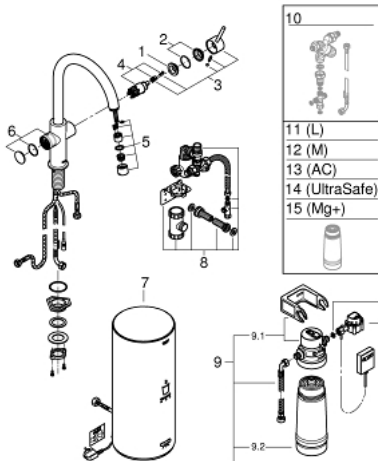

30 079 001 GROHE RED DUO ROBINETTERIE ET UNITÉ CHAUFFANTE TAILLE L

PIÈCES DE RECHANGE, août 2013 – now

- 1: Bague de fixation (Numéro de commande 07419000)
- 2: Capuchon (Numéro de commande 46581000)
- 3: Levier (Numéro de commande 46957000)
- 4: Cartouche (Numéro de commande 46580000)
- 5: Contrôl du flux (Numéro de commande 48370000)
- 6: Unité d'opération (Numéro de commande 46997000)
- 7: Unité chauffante taille L (Numéro de commande 40831001)
- 8: GROHE Red dispositif de sécurité (Numéro de commande 48371000)
- 9: Filtre avec tête de filtre (Numéro de commande 40438001)
- 9.1: raccord pour filtre (Numéro de commande 64508001)
- 9.2: Filtre taille S (Numéro de commande 40404001)
- 10: GROHE Red II mitigeur EU (Numéro de commande 40841001)*
- 11: GROHE Blue filtre L (Numéro de commande 40412001)*
- 12: GROHE Blue filtre M (Numéro de commande 40430001)*
- 13: GROHE Blue filtre charbon actif (Numéro de commande 40547001)*
- 14: Filtre UltraSafe (Numéro de commande 40575001)*
- 15: GROHE Blue filtre magnésium (Numéro de commande 40691001)*