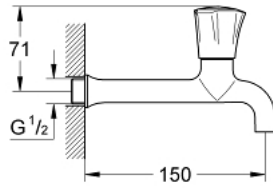

## COSTA L 30 064 001 صنوبر شرب 1/2 بوصة

وصف المنتج:

• اللون: كروم

• مقبض معدني

• مثبت على الجدار

• قابل للتدوير

• العلامة: زرقاء

• طلاء كروم GROHE LongLife

• جزء علوي GROHE Long-Life

• مثبت تدفق من رقائق معدنية

• بروز 150 مم

• maximum flow rate (at 1 bar): 31 l/min

## COSTA L 30 064 001 صنوبر شرب 1/2 بوصة

الآن - 2007 وينوي, قطع الغيار

1: مقبض (45994000 رقم الطلب.)

1.1: إدخال تشبيك (0538600M رقم الطلب.)

2: قلب 1/2 بوصة (07146000 رقم الطلب.)

2.1: وردة عزل بقطر 6 x قطر (0128300M رقم الطلب.) 2