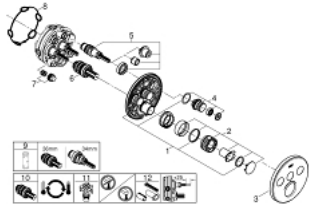

29 904 LS0 GROHTHERM SMARTCONTROL MÉLANGEUR THERMOSTATIQUE POUR INSTALLATION ENCASTRÉE 3 SORTIES

DESCRIPTION DU PRODUIT

- Couleur: moon white/chromé
- à associer avec GROHE Rapido SmartBox (35 604)
- rosace murale en métal avec GROHE FastFixation, ajustable rétroactivement de 6°
- finition GROHE LongLife
- bouton poussoir SmartControl pour ON-OFF, tourner pour régler le débit
- pictogrammes échangeables
- GROHE TurboStat régulation thermostatique quasi-instantanée
- GROHE ProGrip avec surface moletée
- GROHE SafeStop butée à 38°C
- GROHE SafeStop Plus limiteur de température en option à 43°C ou 46°C inclus
- clapets anti-retour et filtres intégrés
- sorties multiples pouvant être utilisées simultanément
- plaque de verre en moon white
- livré sans corps encastré 35 604 (à commander séparément)

PIÈCES DE RECHANGE, septembre 2016 – now

- 1: Plaque de montage (Numéro de commande 48362000)
- 2: Poignée Thm cplte SmartCtrl encastré (Numéro de commande 49029000)
- 2.1: Plaque de couverture (Numéro de commande 1015030000)
- 2.2: adaptateur de poignée (Numéro de commande 1015059990)
- 3: Rosace (Numéro de commande 49036LS0)
- 4: Commande pour WC bouton-poussoir (Numéro de commande 48361000)
- 4.1: touche (Numéro de commande 14077000)
- 5: Cartouche (Numéro de commande 48359000)
- 5.1: Set Axe Guide coupe S/Stop SmrtCtrl (Numéro de commande 49088000)
- 6: Élément thermostatique compact 3/4" (Numéro de commande 49028000)
- 7: clapet de non-retour (Numéro de commande 47979000)
- 8: Joint (Numéro de commande 48360000)
- 9: Clef (Numéro de commande 49059000)*
- 10: Elmt thm 3/4" inversé SmartControl (Numéro de commande 49003000)*
- 11: Boutons de service (Numéro de commande 1405300M)*
- 12: Extension universelle pour mitigeurs mécaniques - 25 mm (Numéro de commande 14048000)*