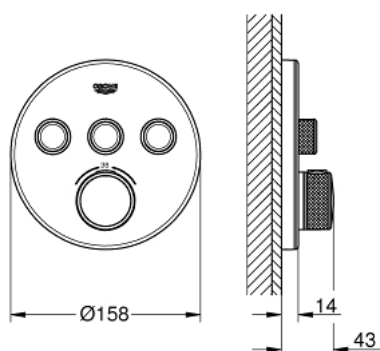

29 904 LS0 GROHTHERM SMARTCONTROL MÉLANGEUR THERMOSTATIQUE POUR INSTALLATION ENCASTRÉE 3 SORTIES

DESCRIPTION DU PRODUIT

- Couleur: moon white/chromé
- à associer avec GROHE Rapido SmartBox (35 604)
- rosace murale en métal avec GROHE FastFixation, ajustable rétroactivement de 6°
- finition GROHE LongLife
- bouton poussoir SmartControl pour ON-OFF, tourner pour régler le débit
- pictogrammes échangeables
- GROHE TurboStat régulation thermostatique quasi-instantanée
- GROHE ProGrip avec surface moletée
- GROHE SafeStop butée à 38°C
- GROHE SafeStop Plus limiteur de température en option à 43°C ou 46°C inclus
- clapets anti-retour et filtres intégrés
- sorties multiples pouvant être utilisées simultanément
- plaque de verre en moon white
- livré sans corps encastré 35 604 (à commander séparément)

PIÈCES DE RECHANGE, septembre 2016 – now

- 1: Plaque de montage (Numéro de commande 48362000)
- 2: Poignée Thm cplte SmartCtrl encastré (Numéro de commande 49029000)
- 2.1: Plaque de couverture (Numéro de commande 1015030000)
- 2.2: adaptateur de poignée (Numéro de commande 1015059990)
- 3: Rosace (Numéro de commande 49036LS0)
- 4: Commande pour WC bouton-poussoir (Numéro de commande 48361000)
- 4.1: touche (Numéro de commande 14077000)
- 5: Cartouche (Numéro de commande 48359000)
- 5.1: Set Axe Guide coupe S/Stop SmrtCtrl (Numéro de commande 49088000)
- 6: Élément thermostatique compact 3/4" (Numéro de commande 49028000)
- 7: clapet de non-retour (Numéro de commande 47979000)
- 8: Joint (Numéro de commande 48360000)
- 9: Clef (Numéro de commande 49059000)*
- 10: Elmt thm 3/4" inversé SmartControl (Numéro de commande 49003000)*
- 11: Boutons de service (Numéro de commande 1405300M)*
- 12: Extension universelle pour mitigeurs mécaniques - 25 mm (Numéro de commande 14048000)*