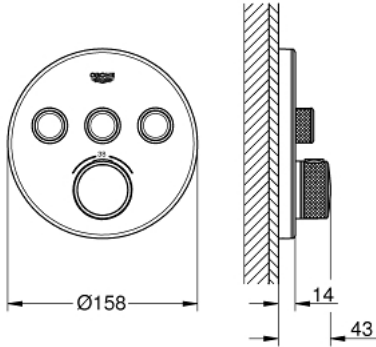

## GROHTHERM SMARTCONTROL 29 904 LS0 ترموستات للتركيب المخفي بثلاث صمامات

وصف المنتج

• اللون: moon white/chrome

• trim set for GROHE Rapido SmartBox (35 600/35 604)

• تركيب مغطى، قابل للتعديل عكسيا بزاوية 6 درجة

• لوح تغطية من الزجاج الأكريليك بلون بيض القمر

• without roughing-in set 35 600/35 604 (please order separately)

• 36 لتر/دقيقة A + B + C

• 33 لتر/دقيقة A + B = 33 لتر/دقيقة المخرج

• أداء التدفق: المخرج A = 23 لتر/دقيقة المخرج B = 27 لتر/دقيقة المخرج C = 23

## GROHTHERM SMARTCONTROL 29 904 LS0 ترموستات للتركيب المخفي بثلاث صمامات

الآن - 2016 ريمت بس، قِطعُ الغيارُ

- 1: لوح تحميل (48362000 رقمُ الطلبِ:-)
- 2: مقبض تحكم في درجة الحرارة (49029000 رقمُ الطلبِ:-)
- 2.1: غطاء تغطية (1015030000 رقمُ الطلبِ:-)
- 2.2: handle adaptor (1015059990 رقمُ الطلبِ:-)
- 3: غطاء منقوب من المنتصف (49036LS0 رقمُ الطلبِ:-)
- 4: زر يعمل بالضغط (48361000 رقمُ الطلبِ:-)
- 4.1: pushbutton (14077000 رقمُ الطلبِ:-)
- 5: خرطوشة (48359000 رقمُ الطلبِ:-)
- 5.1: محور دوران (49088000 رقمُ الطلبِ:-)
- 6: قلب مضغوط ترموستاتي 3/4 بوصة (49028000 رقمُ الطلبِ:-)
- 7: صمامات مانعة للإرجاع (47979000 رقمُ الطلبِ:-)
- 8: عازل (48360000 رقمُ الطلبِ:-)
- 9: موسع مقبس\* (49059000 رقمُ الطلبِ:-)
- 10: قلب GROHE TurboStat 3/4 بوصة\* (49003000 رقمُ الطلبِ:-)
- 11: سدادات خدمة\* (1405300M رقمُ الطلبِ:-)
- 12: طقم تمديد عام لخلاطات المقبض فردي، 25 ملم\* (14048000 رقمُ الطلبِ:-)