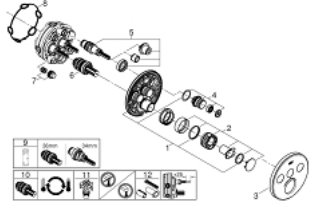

• لوح تغطية من الزجاج الأكريليك بلون بيض القمر

• without roughing-in set 35 600/35 604 (please order separately)

• 36 لتر/دقيقة A + B + C

• 33 لتر/دقيقة A + B = 33 لتر/دقيقة المخرج

• أداء التدفق: المخرج A = 23 لتر/دقيقة المخرج B = 27 لتر/دقيقة المخرج C = 23

## GROHTHERM SMARTCONTROL 29 904 LS0 ترموستات للتركيب المخفي بثلاث صمامات

الآن - 2016 ريمت بس، قِطعُ الغيارُ

- 1: لوح تحميل (48362000 رقمُ الطلبِ:-)
- 2: مقبض تحكم في درجة الحرارة (49029000 رقمُ الطلبِ:-)
- 2.1: غطاء تغطية (1015030000 رقمُ الطلبِ:-)
- 2.2: handle adaptor (1015059990 رقمُ الطلبِ:-)
- 3: غطاء منقوب من المنتصف (49036LS0 رقمُ الطلبِ:-)
- 4: زر يعمل بالضغط (48361000 رقمُ الطلبِ:-)
- 4.1: pushbutton (14077000 رقمُ الطلبِ:-)
- 5: خرطوشة (48359000 رقمُ الطلبِ:-)
- 5.1: محور دوران (49088000 رقمُ الطلبِ:-)
- 6: قلب مضغوط ترموستاتي 3/4 بوصة (49028000 رقمُ الطلبِ:-)
- 7: صمامات مانعة للإرجاع (47979000 رقمُ الطلبِ:-)
- 8: عازل (48360000 رقمُ الطلبِ:-)
- 9: موسع مقبس\* (49059000 رقمُ الطلبِ:-)
- 10: قلب GROHE TurboStat 3/4 بوصة\* (49003000 رقمُ الطلبِ:-)
- 11: سدادات خدمة\* (1405300M رقمُ الطلبِ:-)
- 12: طقم تمديد عام لخلاطات المقبض فردي، 25 ملم\* (14048000 رقمُ الطلبِ:-)