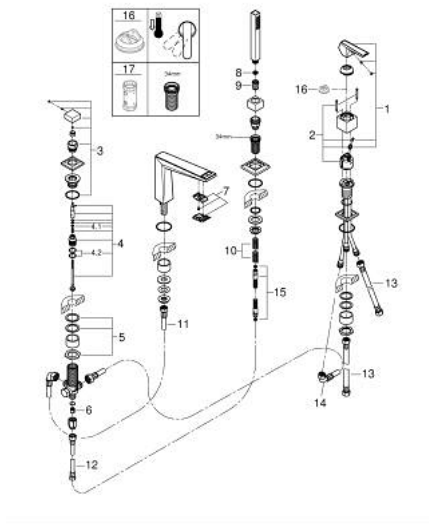

29 527 DC0 ALLURE BRILLIANT PRIVATE COLLECTION COMBINÉ 4 TROUS POUR BAIN/DOUCHE

DESCRIPTION DU PRODUIT

- Couleur: supersteel
- commande avec insert Caesarstone Vanilla Noir
- bec avec insert Caesarstone Vanilla Noir
- GROHE SilkMove cartouche en céramique 46 mm
- finition GROHE LongLife
- bec bain pré-assemblé
- organe de commande mitigeur monocommande
- bec bain avec mousseur intégré
- inverseur bain/douche
- douchette Rainshower Aqua Cube Stick
- Flexible de douche métal 2000 mm (chromé quelle que soit la finition des éléments de façade)
- flexibles de raccordement souples
- raccord pour flexible de douchette
- protégé contre le retour d'eau
- à associer avec 29 037 000 (optionnel)

29 527 DC0 ALLURE BRILLIANT PRIVATE COLLECTION COMBINÉ 4 TROUS POUR BAIN/DOUCHE

PIÈCES DE RECHANGE, août 2022 – now

- 1: Levier (Numéro de commande 101384DC00)
- 2: Cartouche (Numéro de commande 46048000)
- 3: Bouton d'inverseur (Numéro de commande 48126DC0)
- 4: Mécanisme d'inverseur (Numéro de commande 45443000)
- 4.1: Joint torique 6 x 2 (Numéro de commande 0128300M)
- 4.2: Joint torique 35 x 2 (Numéro de commande 0120500M)
- 5: raccord vissé de tige (Numéro de commande 45444000)
- 6: Clapet anti-retour (Numéro de commande 08565000)
- 7: conduite d'eau (Numéro de commande 46803DC0)
- 8: Filtre (Numéro de commande 0700200M)
- 9: Cône d'écrou (Numéro de commande 08864DC0)
- 10: Ressort de rappel (Numéro de commande 00869000)
- 11: Tube d'alimentation (Numéro de commande 48018000)
- 12: Tube d'alimentation (Numéro de commande 073000000)
- 13: Tube d'alimentation (Numéro de commande 07227000)
- 14: Tube d'alimentation (Numéro de commande 48017000)
- 15: Flexible métallique (Numéro de commande 28146000)
- 16: Limiteur de température (Numéro de commande 46375000)*
- 17: Clef (Numéro de commande 19332000)*