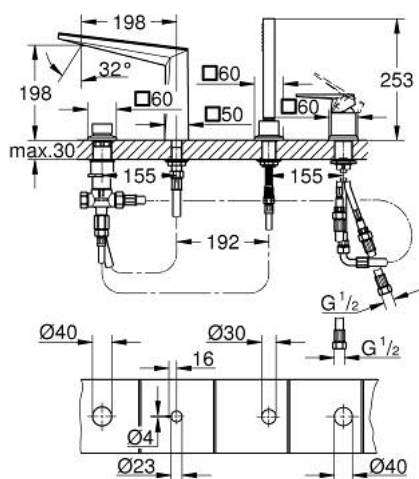

29 527 DC0 ALLURE BRILLIANT PRIVATE COLLECTION COMBINÉ 4 TROUS POUR BAIN/DOUCHE

DESCRIPTION DU PRODUIT

- Couleur: supersteel
- commande avec insert Caesarstone Vanilla Noir
- bec avec insert Caesarstone Vanilla Noir
- GROHE SilkMove cartouche en céramique 46 mm
- finition GROHE LongLife
- bec bain pré-assemblé
- organe de commande mitigeur monocommande
- bec bain avec mousseur intégré
- inverseur bain/douche
- douchette Rainshower Aqua Cube Stick
- Flexible de douche métal 2000 mm (chromé quelle que soit la finition des éléments de façade)
- flexibles de raccordement souples
- raccord pour flexible de douchette
- protégé contre le retour d'eau
- à associer avec 29 037 000 (optionnel)

29 527 DC0 ALLURE BRILLIANT PRIVATE COLLECTION COMBINÉ 4 TROUS POUR BAIN/DOUCHE

PIÈCES DE RECHANGE, août 2022 – now

- 1: Levier (Numéro de commande 101384DC00)
- 2: Cartouche (Numéro de commande 46048000)
- 3: Bouton d'inverseur (Numéro de commande 48126DC0)
- 4: Mécanisme d'inverseur (Numéro de commande 45443000)
- 4.1: Joint torique 6 x 2 (Numéro de commande 0128300M)
- 4.2: Joint torique 35 x 2 (Numéro de commande 0120500M)
- 5: raccord vissé de tige (Numéro de commande 45444000)
- 6: Clapet anti-retour (Numéro de commande 08565000)
- 7: conduite d'eau (Numéro de commande 46803DC0)
- 8: Filtre (Numéro de commande 0700200M)
- 9: Cône d'écrou (Numéro de commande 08864DC0)
- 10: Ressort de rappel (Numéro de commande 00869000)
- 11: Tube d'alimentation (Numéro de commande 48018000)
- 12: Tube d'alimentation (Numéro de commande 073000000)
- 13: Tube d'alimentation (Numéro de commande 07227000)
- 14: Tube d'alimentation (Numéro de commande 48017000)
- 15: Flexible métallique (Numéro de commande 28146000)
- 16: Limiteur de température (Numéro de commande 46375000)*
- 17: Clef (Numéro de commande 19332000)*