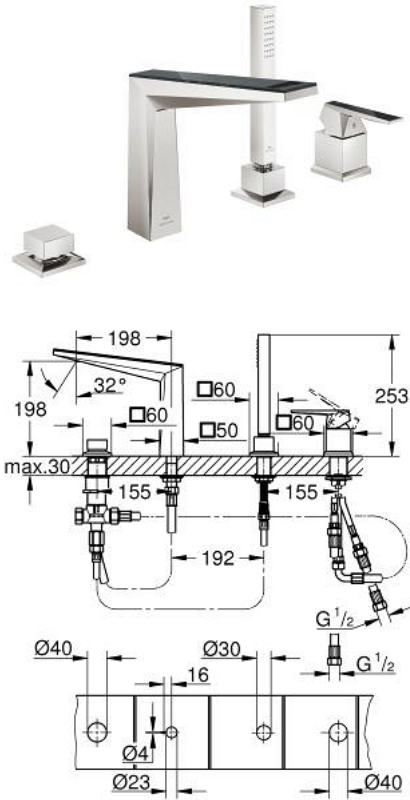

• طلاء GROHE LongLife

• تثبيت الصنوبر المجمع سابقاً

• عنصر تشغيل خلاط بمقبض فردي

• صنوبر حمام بمرغى مياه مدمج

• محول: حمام/دش

• hand shower Rainshower Aqua Cube Stick

• metal shower hose 2000 mm (always chrome for any colour of the set)

• خرطوم توصيل مرنة

• وصلة لخرطوم الدش

• محمي من التدفق العكسي

• للاستخدام مع 29 037 000

الآن - 2022 س طسغ، قطع الغيار
1: مقبض (101384DC00 رقم الطلب.)
2: خرطوشة (46048000 رقم الطلب.)
3: مقبض محول (48126DC0 رقم الطلب.)
4: محول (45443000 رقم الطلب.)
4.1: وردة عزل بقطر 6 x قطر (0128300M رقم الطلب.) 2
4.2: وردة عزل (0120500M رقم الطلب.)
5: طقم بديل لتثبيت الساق (45444000 رقم الطلب.)
6: صمام مانع للإرجاع (08565000 رقم الطلب.)
7: سباق (46803DC0 رقم الطلب.)
8: مصفاة غبار (0700200M رقم الطلب.)
9: صامولة مخروط (08864DC0 رقم الطلب.)
10: زبرك تعويض (00869000 رقم الطلب.)
11: خرطوم توصيل (48018000 رقم الطلب.)
12: خرطوم توصيل (07300000 رقم الطلب.)
13: خرطوم توصيل (07227000 رقم الطلب.)
14: خرطوم توصيل (48017000 رقم الطلب.)
15: خرطوم الدش المعدني (28146000 رقم الطلب.)
16: محدد درجة الحرارة* (46375000 رقم الطلب.)
17: موسع مقبس* (19332000 رقم الطلب.)
* إكسسوارات* اختيارية