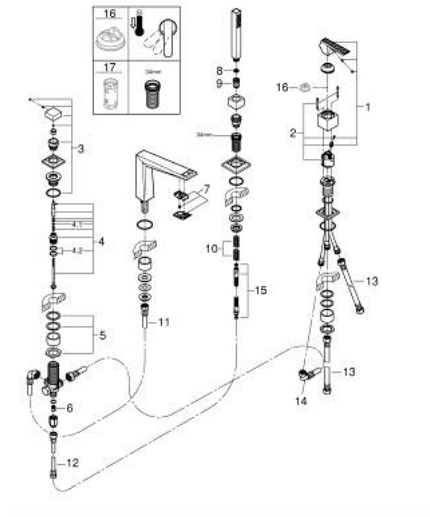

## 29 523 000 ALLURE BRILLIANT PRIVATE COLLECTION COMBINÉ 4 TROUS POUR BAIN/DOUCHE

### DESCRIPTION DU PRODUIT

- Couleur: chromé
- levier surface moletée
- GROHE SilkMove cartouche en céramique 46 mm
- GROHE LongLife finition durable
- bec bain pré-assemblé
- organe de commande mitigeur monocommande
- bec bain avec mousseur intégré
- inverseur bain/douche
- douchette Rainshower Aqua Cube Stick
- Flexible de douche métal 2000 mm (chromé quelle que soit la finition des éléments de façade)
- flexibles de raccordement souples
- raccord pour flexible de douchette
- protégé contre le retour d'eau
- à associer avec 29 037 000 (optionnel)

### PIÈCES DE RECHANGE, août 2022 – now

- 1: Levier (Numéro de commande 1013820000)
- 2: Cartouche (Numéro de commande 46048000)
- 3: Bouton d'inverseur (Numéro de commande 48126000)
- 4: Mécanisme d'inverseur (Numéro de commande 45443000)
- 4.1: Joint torique 6 x 2 (Numéro de commande 0128300M)
- 4.2: Joint torique 35 x 2 (Numéro de commande 0120500M)
- 5: raccord vissé de tige (Numéro de commande 45444000)
- 6: Clapet anti-retour (Numéro de commande 08565000)
- 7: conduite d'eau (Numéro de commande 46803000)
- 8: Filtre (Numéro de commande 0700200M)
- 9: Cône d'écrou (Numéro de commande 08864000)
- 10: Ressort de rappel (Numéro de commande 00869000)
- 11: Tube d'alimentation (Numéro de commande 48018000)
- 12: Tube d'alimentation (Numéro de commande 07300000)
- 13: Tube d'alimentation (Numéro de commande 07227000)
- 14: Tube d'alimentation (Numéro de commande 48017000)
- 15: Flexible métallique (Numéro de commande 28146000)
- 16: Limiteur de température (Numéro de commande 46375000)\*
- 17: Clef (Numéro de commande 19332000)\*