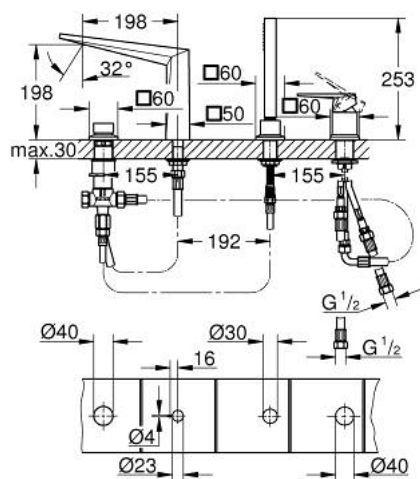

### DESCRIPTION DU PRODUIT

- Couleur: chromé
- levier surface moletée
- GROHE SilkMove cartouche en céramique 46 mm
- GROHE LongLife finition durable
- bec bain pré-assemblé
- organe de commande mitigeur monocommande
- bec bain avec mousseur intégré
- inverseur bain/douche
- douchette Rainshower Aqua Cube Stick
- Flexible de douche métal 2000 mm (chromé quelle que soit la finition des éléments de façade)
- flexibles de raccordement souples
- raccord pour flexible de douchette
- protégé contre le retour d'eau
- à associer avec 29 037 000 (optionnel)

### PIÈCES DE RECHANGE, août 2022 – now

- 1: Levier (Numéro de commande 1013820000)
- 2: Cartouche (Numéro de commande 46048000)
- 3: Bouton d'inverseur (Numéro de commande 48126000)
- 4: Mécanisme d'inverseur (Numéro de commande 45443000)
- 4.1: Joint torique 6 x 2 (Numéro de commande 0128300M)
- 4.2: Joint torique 35 x 2 (Numéro de commande 0120500M)
- 5: raccord vissé de tige (Numéro de commande 45444000)
- 6: Clapet anti-retour (Numéro de commande 08565000)
- 7: conduite d'eau (Numéro de commande 46803000)
- 8: Filtre (Numéro de commande 0700200M)
- 9: Cône d'écrou (Numéro de commande 08864000)
- 10: Ressort de rappel (Numéro de commande 00869000)
- 11: Tube d'alimentation (Numéro de commande 48018000)
- 12: Tube d'alimentation (Numéro de commande 07300000)
- 13: Tube d'alimentation (Numéro de commande 07227000)
- 14: Tube d'alimentation (Numéro de commande 48017000)
- 15: Flexible métallique (Numéro de commande 28146000)
- 16: Limiteur de température (Numéro de commande 46375000)\*
- 17: Clef (Numéro de commande 19332000)\*