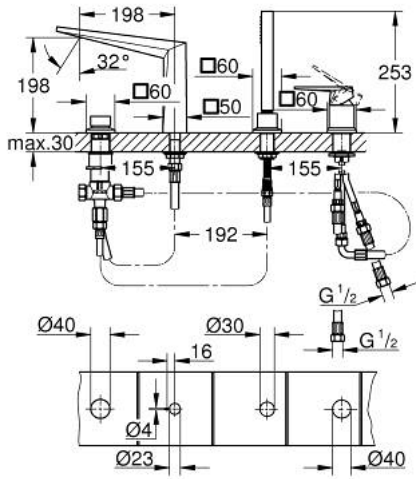

ALLURE BRILLIANT PRIVATE COLLECTION 29 523 000 مجموعة بانيو بمقبض فردي بأربع فتحات

وصف المنتج

• اللون: كروم

le

• قلب سيراميك GROHE SilkMove 46 مم

• طلاء كروم GROHE LongLife

• تثبيت الصنوبر المجمع سابقًا

• عنصر تشغيل خلاط بمقبض فردي

• صنوبر حمام بمرغى مياه مدمج

• محول: حمام/دش

• hand shower Rainshower Aqua Cube Stick

• metal shower hose 2000 mm (always chrome for any colour of the set)

• خراطيم توصيل مرنة

• وصلة لخرطوم الدش

• محمي من التدفق العكسي

• للاستخدام مع 29 037 000