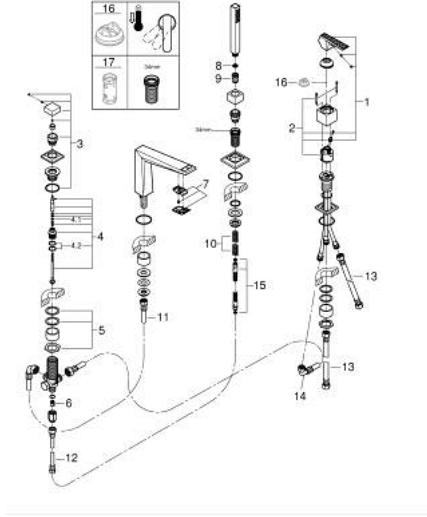

* إكسسوارات اختيارية