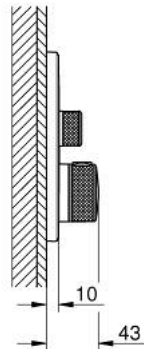

## 29 508 KF0 GROHTHERM SMARTCONTROL MÉLANGEUR THERMOSTATIQUE POUR INSTALLATION ENCASTRÉE 3 SORTIES

### DESCRIPTION DU PRODUIT

- Couleur: phantom black
- à associer avec GROHE Rapido SmartBox (35 604)
- rosace murale en métal avec GROHE FastFixation, ajustable rétroactivement de 6°
- bouton poussoir SmartControl pour ON-OFF, tourner pour régler le débit
- pictogrammes échangeables
- GROHE TurboStat régulation thermostatique quasi-instantanée
- GROHE ProGrip avec surface moletée
- GROHE SafeStop butée à 38°C
- GROHE SafeStop Plus limiteur de température en option à 43°C ou 46°C inclus
- clapets anti-retour et filtres intégrés
- sorties multiples pouvant être utilisées simultanément
- livré sans corps encastré 35 604 (à commander séparément)
  
- débit : sortie A = 23 l/min, sortie B = 27 l/min, sortie C = 23 l/min, sortie A + B = 33 l/min, sortie A + B + C = 36 l/min
  
- gamme GROHE Professional