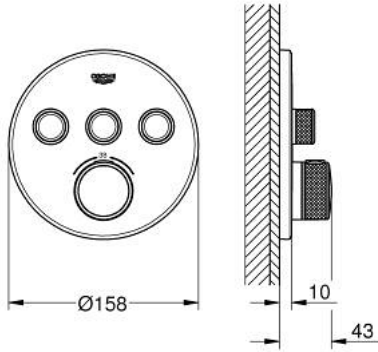

GROHTHERM SMARTCONTROL 29 508 KF0 ترموستات للتركيب المخفي بثلاث صمامات

وصف المنتج

• اللون: phantom black

• trim set for GROHE Rapido SmartBox (35 600/35 604)

• تركيب مغطى، قابل للتعديل عكسياً بزاوية 6 درجة

• شمسة جدارية معدنية مع GROHE QuickFix (شمسة وعازل عمود بغطاء،

من GROHE EcoJoy إلى تدفق كامل

• GROHE SmartControl اضغط لتشغيل/الإيقاف، أدر لتعديل المقدار

• exchangeable symbols

• القلب المصغر GROHE TurboStat بالعنصر الحراري الشمعي

• without roughing-in set 35 600/35 604 (please order separately)

• A + B + C = 36 لتر/دقيقة

• A + B = 33 لتر/دقيقة المخرج

• أداء التدفق: المخرج A = 23 لتر/دقيقة المخرج B = 27 لتر/دقيقة المخرج C = 23

• professional edition