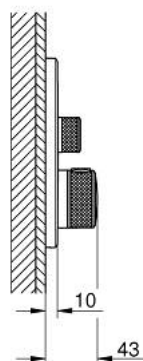

29 507 KF0 GROHTHERM SMARTCONTROL MÉLANGEUR THERMOSTATIQUE POUR INSTALLATION ENCASTRÉE 2 SORTIES

DESCRIPTION DU PRODUIT

- Couleur: phantom black
- à associer avec GROHE Rapido SmartBox (35 604)
- rosace murale en métal avec GROHE FastFixation, ajustable rétroactivement de 6°
- bouton poussoir SmartControl pour ON-OFF, tourner pour régler le débit
- pictogrammes échangeables
- GROHE TurboStat régulation thermostatique quasi-instantanée
- GROHE ProGrip avec surface moletée
- GROHE SafeStop butée à 38°C
- GROHE SafeStop Plus limiteur de température en option à 43°C ou 46°C inclus
- clapets anti-retour et filtres intégrés
- sorties multiples pouvant être utilisées simultanément
- livré sans corps encastré 35 604 (à commander séparément)
- débit: sortie B = 24 l/min sortie C = 26 l/min sortie B+C = 29 l/min
- gamme GROHE Professional