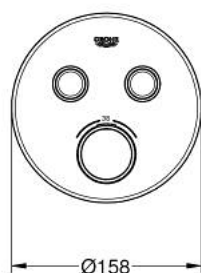

29 507 KF0 GROHTHERM SMARTCONTROL MÉLANGEUR THERMOSTATIQUE POUR INSTALLATION ENCASTRÉE 2 SORTIES

DESCRIPTION DU PRODUIT

- Couleur: phantom black
- à associer avec GROHE Rapido SmartBox (35 604)
- rosace murale en métal avec GROHE FastFixation, ajustable rétroactivement de 6°
- bouton poussoir SmartControl pour ON-OFF, tourner pour régler le débit
- pictogrammes échangeables
- GROHE TurboStat régulation thermostatique quasi-instantanée
- GROHE ProGrip avec surface moletée
- GROHE SafeStop butée à 38°C
- GROHE SafeStop Plus limiteur de température en option à 43°C ou 46°C inclus
- clapets anti-retour et filtres intégrés
- sorties multiples pouvant être utilisées simultanément
- livré sans corps encastré 35 604 (à commander séparément)
- débit: sortie B = 24 l/min sortie C = 26 l/min sortie B+C = 29 l/min
- gamme GROHE Professional