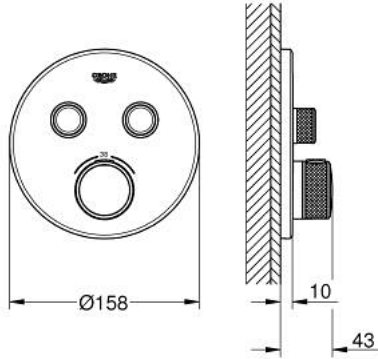

GROHTHERM SMARTCONTROL 29 507 KF0 ترموستات للتركيب المخفي بصمامين

وصف المنتج

• اللون: phantom black

• trim set for GROHE Rapido SmartBox (35 600/35 604)

• تركيب مغطى، قابل للتعديل عكسياً بزاوية 6 درجة

• شمسة جدارية معدنية مع GROHE QuickFix (شمسة وعازل عمود بغطاء،

من GROHE EcoJoy إلى تدفق كامل

• GROHE SmartControl اضغط للتشغيل/الإيقاف، أدر لتعديل المقدار

• exchangeable symbols

• القلب المصغر GROHE TurboStat بالعنصر الحراري الشمعي

• GROHE ProGrip بهيكل متعرج

• زر أمان GROHE SafeStop عند 38 ° م

• لتر/دقيقة

• أداء التدفق: المخرج B = 24 لتر/دقيقة المخرج C = 26 لتر/دقيقة المخرج B+C = 29

• professional edition