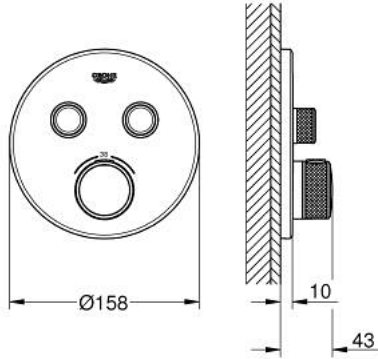

GROHTHERM SMARTCONTROL 29 507 KF0 ترموستات للتركيب المخفي بصمامين

وصف المنتج

• اللون: phantom black

• trim set for GROHE Rapido SmartBox (35 600/35 604)

• تركيبمغطي، قابل للتعديل عكسيًا بزاوية 6 درجة

• شمسة جدارية معدنية مع noitaxiFtsaF (شمسة وعازل عمود بغطاء،

من JoyEco GROHE إلى تدفق كامل

• GROHE SmartControl اضغط لتشغيل/الإيقاف، أدر لتعديل المقدار

• exchangeable symbols

• القلب المصغر GROHE TurboStat بالعنصر الحراري الشمعي

• GROHE ProGrip بهيكل متعرج

• زر أمان GROHE SafeStop عند 38 ° م

• لتر/دقيقة

• أداء التدفق: المخرج B = 24 لتر/دقيقة المخرج C = 26 لتر/دقيقة المخرج B+C = 29

• professional edition