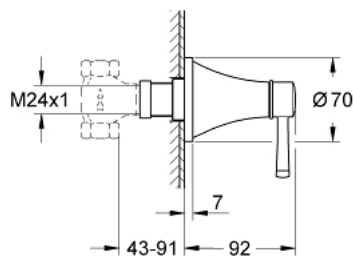

29 420 IG0 GRANDERA FAÇADE POUR ROBINET D'ARRÊT ENCASTRÉ

DESCRIPTION DU PRODUIT

- Couleur: chromé/doré
- à associer avec :
 - GROHE Rapido C 35 028 000
 - 29 032 000
 - 29 068 000 (tête prémontée céramique 1/2") - pas à utiliser pour fermeture complète d'eau
- finition GROHE LongLife
- profondeur réglable 43 - 91 mm

29 420 IG0 GRANDERA FAÇADE POUR ROBINET D'ARRÊT ENCASTRÉ

PIÈCES DE RECHANGE, octobre 2021 – now

1: Poignée Grandera (Numéro de commande 48610IG0)

2: Allonge de tige (Numéro de commande 45988000)