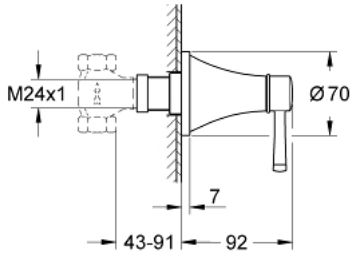

مقبض التحكم في كمية المياه GRANDERA 29 420 IGO

وصف المنتج:

• اللون: chrome/gold

• طقم للتركيب النهائي يلائم

• GROHE Rapido C 35 028 000

• (جزء علوي مسبق التجميع 1/2 بوصة) 29 032 000

• (جزء علوي مسبق التجميع 1/2 بوصة) 29 034 000

• يستخدم في الغلق)

• (جزء علوي سيراميك مسبق التجميع 1/2 بوصة - لا

• طلاء GROHE LongLife

• 43 - 91 مم

• للاستخدام مع صمام التركيب الفوري (35 029)

Pure Freude
an Wasser

مقبض التحكم في كمية المياه GRANDERA 29 420 IG0

الآن - 2021 رباتكأ، قِطعُ الغيارُ

1: مقبض (Grandera رقمُ الطلبُ: 48610IG0)

2: تطويلة للمحور (رقمُ الطلبُ: 45988000)