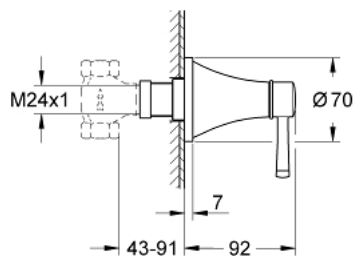

29 420 000 GRANDERA FAÇADE POUR ROBINET D'ARRÊT ENCASTRÉ

DESCRIPTION DU PRODUIT

- Couleur: chromé
- à associer avec :
 - GROHE Rapido C 35 028 000
 - 29 032 000
 - 29 068 000 (tête prémontée céramique 1/2") - pas à utiliser pour fermeture complète d'eau
- GROHE LongLife finition durable
- profondeur réglable 43 - 91 mm

29 420 000 GRANDERA FAÇADE POUR ROBINET D'ARRÊT ENCASTRÉ

PIÈCES DE RECHANGE, octobre 2021 – now

1: Poignée Grandera (Numéro de commande 48610000)

2: Allonge de tige (Numéro de commande 45988000)