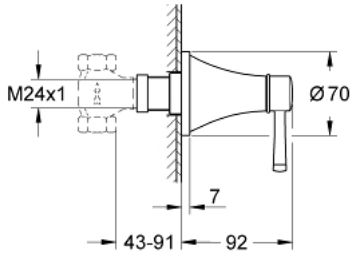

GRANDERA 29 420 000 مقبض التحكم في كمية المياه

وصف المنتج

• اللون: كروم

• طقم للتركيب النهائي يلائم

GROHE Rapido C 35 028 000

• (جزء علوي مسبق التجميع 1/2 بوصة)

• (جزء علوي مسبق التجميع 1/2 بوصة)

يستخدم في الغلق

• (جزء علوي سيراميك مسبق التجميع 1/2 بوصة - لا

GROHE LongLife كروم

• 43 - 91 مم

• للاستخدام مع صمام التركيب الفوري (35 029)

Pure Freude
an Wasser

مقبض التحكم في كمية المياه GRANDERA 29 420 000

الآن - 2021 ربوتكأ، قِطْعُ الغيارِ

1: مقبض (مقبض 48610000 رقم الطلب: Grandera)

2: تطويلة للمحور (مقبض 45988000 رقم الطلب:)