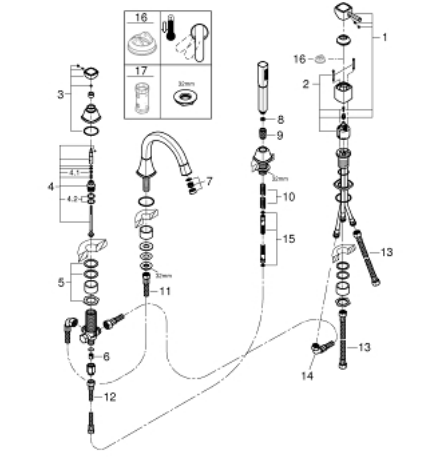

## 29 418 IG0 GRANDERA COMBINÉ 4 TROUS POUR BAIN/DOUCHE

### PIÈCES DE RECHANGE, octobre 2021 – now

- 1: Levier (Numéro de commande 468331G0)
- 2: Cartouche (Numéro de commande 46048000)
- 3: Bouton d'inverseur (Numéro de commande 482161G0)
- 4: Mécanisme d'inverseur (Numéro de commande 45443000)
- 4.1: Joint torique 6 x 2 (Numéro de commande 0128300M)
- 4.2: Joint torique 35 x 2 (Numéro de commande 0120500M)
- 5: raccord vissé de tige (Numéro de commande 45444000)
- 6: Clapet anti-retour (Numéro de commande 08565000)
- 7: Mousseur (Numéro de commande 13941000)
- 8: Filtre (Numéro de commande 0700200M)
- 9: Cône d'écrou (Numéro de commande 08864000)
- 10: Ressort de rappel (Numéro de commande 00869000)
- 11: Tube d'alimentation (Numéro de commande 48018000)
- 12: Tube d'alimentation (Numéro de commande 07300000)
- 13: Tube d'alimentation (Numéro de commande 07227000)
- 14: Tube d'alimentation (Numéro de commande 48017000)
- 15: Flexible métallique (Numéro de commande 28146000)
- 16: Limiteur de température (Numéro de commande 46375000)\*
- 17: Clef (Numéro de commande 19332000)\*