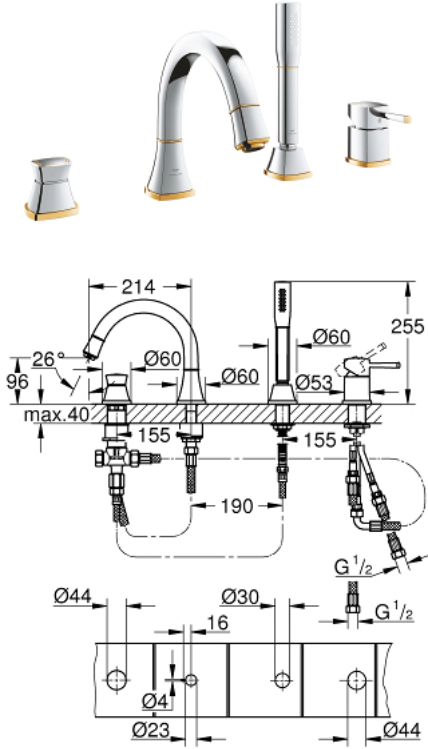

GRANDERA 29 418 IGO مجموعة بانيو بمقبض فردي بأربع فتحات

وصف المنتج

• اللون: chrome/gold

• قلب سيراميك GROHE SilkMove 46 مم

• طلاء GROHE LongLife

• تثبيت الصنوبر المجمع سابقًا

• عنصر تشغيل خلاط بمقبض فردي

• صباب مغطس الاستحمام مع مرغي ومحول للحمام/ الدش

• دش يدوي Grandera 7.6 ل

• خرطوم الدش المعدني 2000 مم

• خرطوم توصيل مرنة

• وصلة لخرطوم الدش

• محمي من التدفق العكسي

• يمكن استخدامه مع 29 037 000

GRANDERA 29 418 IG0 مجموعه بانيو بمقبض فردي بأربع فتحات

الآن - 2021 ربوتكأ, قطع الغيار

1: مقبض (46833IG0 رقم الطلب.)

2: خرطوشة (46048000 رقم الطلب.)

3: مقبض محول (48216IG0 رقم الطلب.)

4: محول (45443000 رقم الطلب.)

4.1: وردة عزل بقطر 6 x قطر (0128300M رقم الطلب.) 2

4.2: وردة عزل (0120500M رقم الطلب.)