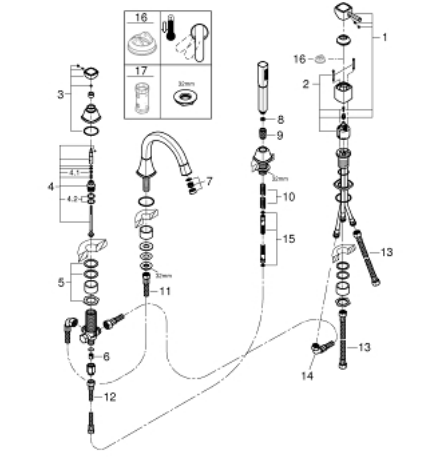

29 418 000 GRANDERA COMBINÉ 4 TROUS POUR BAIN/DOUCHE

DESCRIPTION DU PRODUIT

- Couleur: chromé
- GROHE SilkMove cartouche en céramique 46 mm
- GROHE LongLife finition durable
- bec bain pré-assemblé
- organe de commande mitigeur monocommande
- bec déverseur avec mousseur et inverseur bain/douche
- Grandera douchette 7,6 l
- flexible métallique 2000 mm
- flexibles de raccordement souples
- raccord pour flexible de douchette
- protégé contre le retour d'eau
- châssis optionnel (29 037 000)

29 418 000 GRANDERA COMBINÉ 4 TROUS POUR BAIN/DOUCHE

PIÈCES DE RECHANGE, octobre 2021 – now

- 1: Levier (Numéro de commande 46833000)
- 2: Cartouche (Numéro de commande 46048000)
- 3: Bouton d'inverseur (Numéro de commande 48216000)
- 4: Mécanisme d'inverseur (Numéro de commande 45443000)
- 4.1: Joint torique 6 x 2 (Numéro de commande 0128300M)
- 4.2: Joint torique 35 x 2 (Numéro de commande 0120500M)
- 5: raccord vissé de tige (Numéro de commande 45444000)
- 6: Clapet anti-retour (Numéro de commande 08565000)
- 7: Mousseur (Numéro de commande 13941000)
- 8: Filtre (Numéro de commande 0700200M)
- 9: Cône d'écrou (Numéro de commande 08864000)
- 10: Ressort de rappel (Numéro de commande 00869000)
- 11: Tube d'alimentation (Numéro de commande 48018000)
- 12: Tube d'alimentation (Numéro de commande 07300000)
- 13: Tube d'alimentation (Numéro de commande 07227000)
- 14: Tube d'alimentation (Numéro de commande 48017000)
- 15: Flexible métallique (Numéro de commande 28146000)
- 16: Limiteur de température (Numéro de commande 46375000)*
- 17: Clef (Numéro de commande 19332000)*