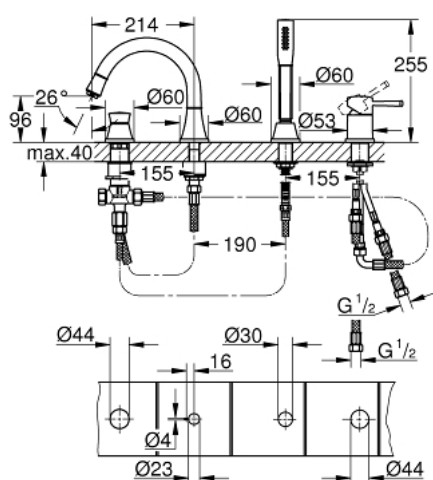

29 418 000 GRANDERA COMBINÉ 4 TROUS POUR BAIN/DOUCHE

DESCRIPTION DU PRODUIT

- Couleur: chromé
- GROHE SilkMove cartouche en céramique 46 mm
- GROHE LongLife finition durable
- bec bain pré-assemblé
- organe de commande mitigeur monocommande
- bec déverseur avec mousseur et inverseur bain/douche
- Grandera douchette 7,6 l
- flexible métallique 2000 mm
- flexibles de raccordement souples
- raccord pour flexible de douchette
- protégé contre le retour d'eau
- châssis optionnel (29 037 000)

29 418 000 GRANDERA COMBINÉ 4 TROUS POUR BAIN/DOUCHE

PIÈCES DE RECHANGE, octobre 2021 – now

- 1: Levier (Numéro de commande 46833000)
- 2: Cartouche (Numéro de commande 46048000)
- 3: Bouton d'inverseur (Numéro de commande 48216000)
- 4: Mécanisme d'inverseur (Numéro de commande 45443000)
- 4.1: Joint torique 6 x 2 (Numéro de commande 0128300M)
- 4.2: Joint torique 35 x 2 (Numéro de commande 0120500M)
- 5: raccord vissé de tige (Numéro de commande 45444000)
- 6: Clapet anti-retour (Numéro de commande 08565000)
- 7: Mousseur (Numéro de commande 13941000)
- 8: Filtre (Numéro de commande 0700200M)
- 9: Cône d'écrou (Numéro de commande 08864000)
- 10: Ressort de rappel (Numéro de commande 00869000)
- 11: Tube d'alimentation (Numéro de commande 48018000)
- 12: Tube d'alimentation (Numéro de commande 07300000)
- 13: Tube d'alimentation (Numéro de commande 07227000)
- 14: Tube d'alimentation (Numéro de commande 48017000)
- 15: Flexible métallique (Numéro de commande 28146000)
- 16: Limiteur de température (Numéro de commande 46375000)*
- 17: Clef (Numéro de commande 19332000)*